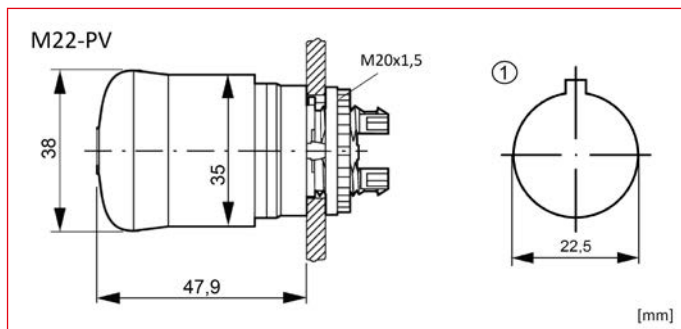

■ Seria MM - Butoane pentru oprire de urgență, cu indicator luminos și reținere, D=38mm

MM216878

■ Schrack-Info

- Grad de protecție: IP67, 69K
- Diametrul 38mm
- Inclusiv piuliță randalinată M20x1,5
- Elementul de cuplare se comandă separat
- Revenire prin tragere sau prin rotire

■ Dimensiuni

1) Cote perforații

DESCRIERE	TIP	STOC	STORE	COD COMANDĂ
Revenire prin tragere				
Buton OPRIRE DE URGENȚĂ, luminos, revenire prin tragere	M22-PVL			MM216878
Revenire prin rotire				
Buton OPRIRE DE URGENȚĂ cu indic. lum. rev. prin rotire, roșu	M22-PVLT			MM263469

■ Seria MM - Buton pentru oprire de urgență cu reținere și cheie, D=38mm

MM216879

■ Schrack-Info

- Grad de protecție: IP67, 69K
- Diametrul 38mm
- Inclusiv piuliță randalinată M20x1,5
- Elementul de cuplare se comandă separat
- Revenire cu cheie

■ Dimensiuni

1) Cote perforații

DESCRIERE	TIP	STOC	STORE	COD COMANDĂ
Buton OPRIRE DE URGENȚĂ, revenire cu cheie	M22-PVS			MM216879