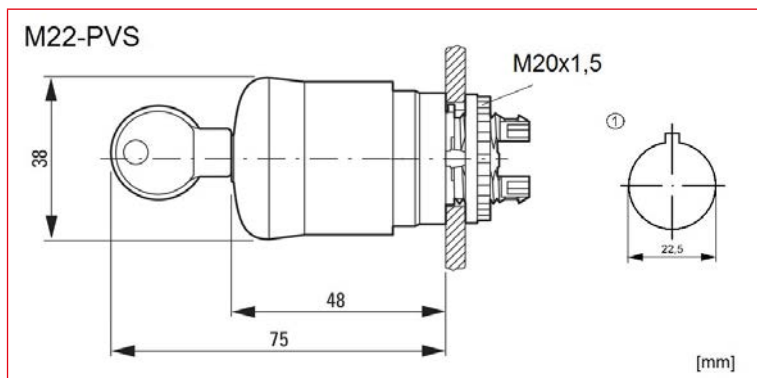

■ Seria MM - Butoane pentru oprire de urgență, cu indicator luminos și reținere, D=38mm

MM216878

■ Schrack-Info

- Grad de protecție: IP67, 69K
- Diametrul 38mm
- Inclusiv piuliță randalinată M20x1,5
- Elementul de cuplare se comandă separat
- Revenire prin tragere sau prin rotire

■ Seria MM - Buton pentru oprire de urgență cu reținere și cheie, D=38mm

MM216879

■ Schrack-Info

- Grad de protecție: IP67, 69K
- Diametrul 38mm
- Inclusiv piuliță randalinată M20x1,5
- Elementul de cuplare se comandă separat
- Revenire cu cheie

■ Dimensiuni

1) Cote perforații

DESCRIERE	TIP	STOC	STORE	COD COMANDĂ
Buton OPRIRE DE URGENȚĂ, revenire cu cheie	M22-PVS			MM216879