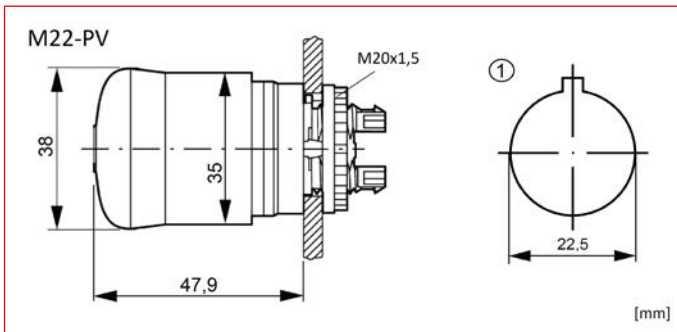

■ Seria MM - Butoane pentru oprire de urgență cu reținere, D38mm

MM216876

■ Schrack-Info

- Grad de protecție: IP67, 69K
- Diametrul 38mm
- Inclusiv piuliță randalinată M20x1,5
- Elementul de cuplare se comandă separat
- Revenire prin tragere sau prin rotire

■ Dimensiuni

1) Cote perforații

DESCRIERE	TIP	STOC	STORE	COD COMANDĂ
Revenire prin tragere				
Buton OPRIRE DE URGENȚĂ, revenire prin tragere	M22-PV			MM216876
Revenire prin rotire				
Buton OPRIRE DE URGENȚĂ, revenire prin rotire	M22-PVT			MM263467