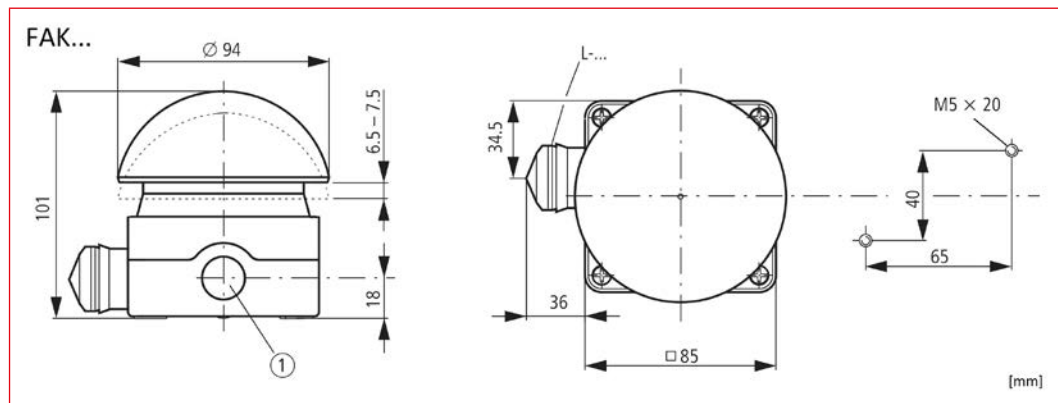

■ Seria MM - Butoane de avarie de calibru mare

MM229749

MM229747

■ Schrack-Info

- Combinație buton cu oprire de urgență în carcasă negru/galbenă
- Restul de combinații în carcasă negru/gri
- Grad de protecție: IP67, 69K
- Aparatele se livrează în stare montată

■ Dimensiuni

- 1) 3 x M20 (Pg 13,5) lateral
1 x M16 în bază

■ Schemă de conexiuni

DESCRIERE	TIP	STOC	STORE	COD COMANDĂ
Buton comandă calibru mare, negru, 1 ND+1 NÎ, cu revenire	FAK-S/KC11/I			MM229749
Buton comandă calibru mare, roșu, 1 ND+1 NÎ, cu revenire	FAK-R/KC11/I			MM229746
Buton OPRIRE DE URGENȚĂ calibru mare, 1 NÎ, cu reținere	FAK-R/V/KC01/IY			MM229747
Buton OPRIRE DE URGENȚĂ calibru mare, 1 ND+1 NÎ, cu reținere	FAK-R/V/KC11/IY			MM229748