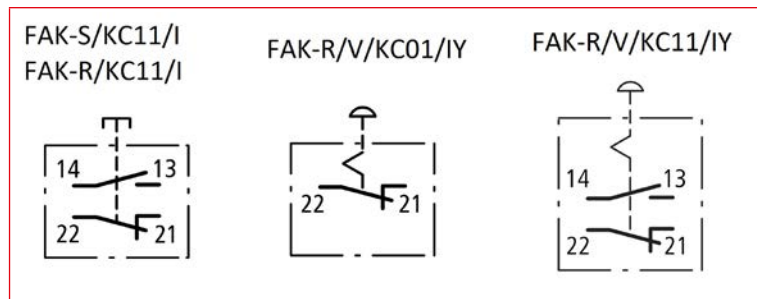

■ Seria MM - Butoane de avarie de calibru mare

MM229749

MM229747

■ Schrack-Info

- Combinație buton cu oprire de urgență în carcasă negru/galbenă
- Restul de combinații în carcasă negru/gri
- Grad de protecție: IP67, 69K
- Aparatele se livrează în stare montată

■ Dimensiuni

- 1) 3 x M20 (Pg 13,5) lateral
1 x M16 în bază

■ Schemă de conexiuni

DESCRIERE	TIP	STOC	STORE	COD COMANDĂ
Buton comandă calibru mare, negru, 1 ND+1 NÎ, cu revenire	FAK-S/KC11/I			MM229749
Buton comandă calibru mare, roșu, 1 ND+1 NÎ, cu revenire	FAK-R/KC11/I			MM229746
Buton OPRIRE DE URGENȚĂ calibru mare, 1 NÎ, cu reținere	FAK-R/V/KC01/IY			MM229747
Buton OPRIRE DE URGENȚĂ calibru mare, 1 ND+1 NÎ, cu reținere	FAK-R/V/KC11/IY			MM229748