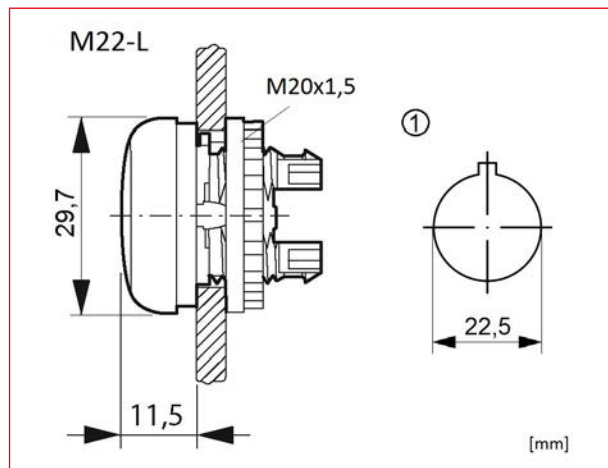

■ Seria MM - Indicatoare luminoase plate

MM216772

MM216773

■ Schrack-Info

- Grad de protecție: IP67, 69K
- Diametrul 29,7mm
- Inclusiv piuliță randalinată M20 x1,5
- Elementul de cuplare se comandă separat

■ Dimensiuni

1) Cote perforații

DESCRIERE	TIP	STOC	STORE	COD COMANDĂ
Indicatoare luminoase plate				
Capac plat, alb	M22-L-W			MM216771
Capac plat, roșu	M22-L-R			MM216772
Capac plat, verde	M22-L-G			MM216773
Capac plat, galben	M22-L-Y			MM216774
Capac plat, albastru	M22-L-B			MM216775
Capac plat, neinscripționat	M22-L-X			MM216776
Lentile pentru indicatoare luminoase plate				
Lentilă colorată plată, alb	M22-XL-W			MM216453
Lentilă colorată plată, roșu	M22-XL-R			MM216454
Lentilă colorată plată, verde	M22-XL-G			MM216455
Lentilă colorată plată, galben	M22-XL-Y			MM216456
Lentilă colorată plată, albastru	M22-XL-B			MM216457