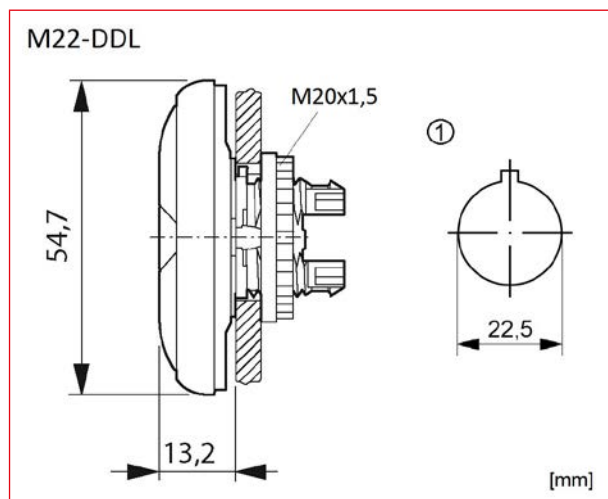

■ Seria MM - Butoane de comandă duble

MM216702

MM216704

■ Schrack-Info

- Cu indicator luminos, lentilă centrală frontală albă
- Se poate echipa cu LED și mai târziu
- Grad de protecție: IP66
- Inclusiv piuliță randalinată M20x1,5
- Elementul de cuplare se comandă separat

■ Dimensiuni

1) Cote perforații

DESCRIERE	TIP	STOC	STORE	COD COMANDĂ
Buton dublu, luminos, verde/roșu	M22-DDL-GR			MM216698
Buton dublu, luminos, verde/roșu, „1/0”	M22-DDL-GR-X1/X0			MM216700
Buton dublu, luminos, verde/roșu, „Start/Stop”	M22-DDL-GR-GB1/GB0			MM216702
Buton dublu, luminos, alb/negru	M22-DDL-WS			MM216704
Buton dublu, luminos, alb/negru, „1/0”	M22-DDL-WS-X1/X0			MM216706
Buton dublu, luminos, alb/negru, „Start/Stop”	M22-DDL-WS-GB1/GB0			MM216708
Buton dublu, luminos, negru/negru, săgeți sus/jos	M22-DDL-S-X7/X7			MM216710
Buton cu revenire, luminos, negru/negru, „+/-”	M22-DDL-S-X4/X5			MM218145