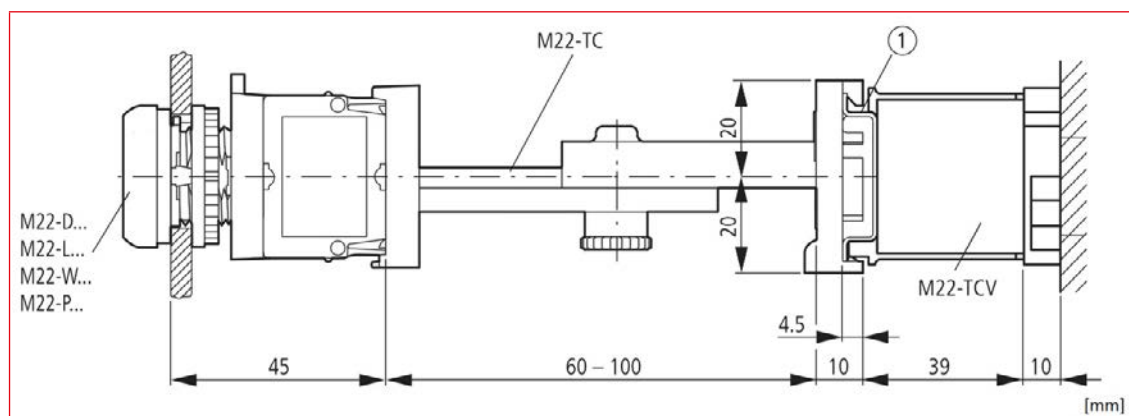

| DESCRIERE | TIP | STOC | STORE | COD COMANDĂ |
|--|--------------|------|-------|-----------------|
| Portetichetă 30x50 mm, fără etichetă | M22S-ST-X | | | MM216392 |
| Portetichetă pt. buton de comandă dublu 30x75, fără etichetă | M22S-STDD-X | | | MM216394 |
| Etichetă 18x27 mm, aluminiu neinscripționat | M22-XST | | | MM216480 |
| Portetichetă+Etichetă 30x50, „0 I” | M22S-ST-X88 | | | MM216485 |
| Portetichetă+Etichetă 30x50, „I 0 II” | M22S-ST-X93 | | | MM216486 |
| Portetichetă+Etichetă 30x50, „Ein” | M22S-ST-D6 | | | MM216487 |
| Portetichetă+Etichetă 30x50, „Betrieb” | M22S-ST-D7 | | | MM216488 |
| Portetichetă+Etichetă 30x50, „Fault” | M22S-ST-D8 | | | MM216489 |
| Portetichetă+Etichetă 30x50, „Aus Ein” | M22S-ST-D10 | | | MM216490 |
| Portetichetă+Etichetă 30x50, „HAND AUTO” | M22S-ST-D11 | | | MM216492 |
| Portetichetă+Etichetă 30x50, „HAND 0 AUTO” | M22S-ST-D12 | | | MM216493 |
| Portetichetă+Etichetă 30x50, „STOP” | M22S-ST-GB0 | | | MM216494 |
| Portetichetă+Etichetă 30x50, „START” | M22S-ST-GB1 | | | MM216495 |
| Portetichetă+Etichetă 30x50, „ON” | M22S-ST-GB6 | | | MM216496 |
| Portetichetă+Etichetă 30x50, „RUN” | M22S-ST-GB7 | | | MM216497 |
| Portetichetă+Etichetă 30x50, „FAULT” | M22S-ST-GB8 | | | MM216498 |
| Portetichetă+Etichetă 30x50, „OFF ON” | M22S-ST-GB10 | | | MM216499 |
| Portetichetă+Etichetă 30x50, „MAN AUTO” | M22S-ST-GB11 | | | MM216500 |
| Portetichetă+Etichetă 30x50, „MAN 0 AUTO” | M22S-ST-GB12 | | | MM216501 |
| Portetichetă+Etichetă 30x50, „Aus” | M22S-ST-D5 | | | MM218299 |
| Portetichetă+Etichetă 30x50, „OFF” | M22S-ST-GB5 | | | MM218300 |

Seria MM - Accesorii diverse

MM216398

MM216400

MM216402

MM216395

Dimensiuni

Dimensiuni

Dimensiuni: butoane, lampi de semnalizare cu braț telescopic Clip M22-TC și prelungitoare M22-TCV

1) Șină profilată conform IEC/EN 60715