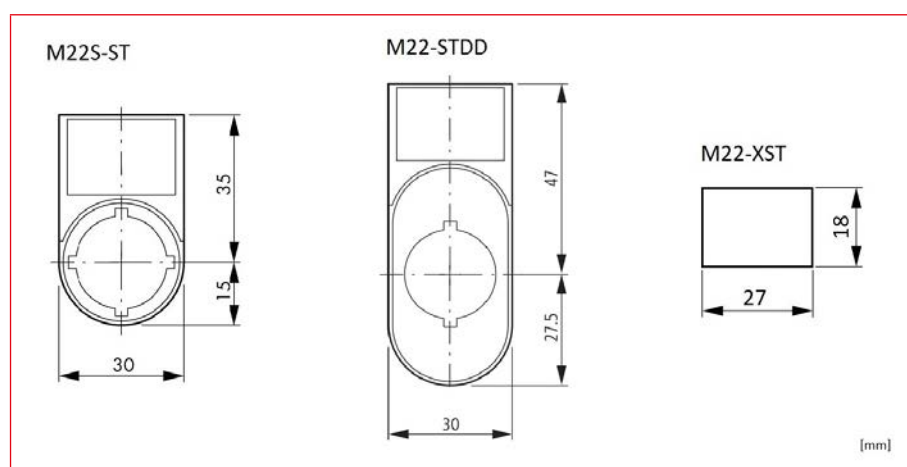

Seria MM - Etichete și portetichete

MM216480

MM216489

MM216490

MM216501

Schrack-Info

- pentru inserare etichete de dimensiuni 18 x 27 mm
- Portetichete pentru aparate de comandă și semnalizare

Dimensiuni

| DESCRIERE | TIP | STOC | STORE | COD COMANDĂ |
|--|--------------|------|-------|-----------------|
| Portetichetă 30x50 mm, fără etichetă | M22S-ST-X | | | MM216392 |
| Portetichetă pt. buton de comandă dublu 30x75, fără etichetă | M22S-STDD-X | | | MM216394 |
| Etichetă 18x27 mm, aluminiu neinscripționat | M22-XST | | | MM216480 |
| Portetichetă+Etichetă 30x50, „0 I” | M22S-ST-X88 | | | MM216485 |
| Portetichetă+Etichetă 30x50, „I 0 II” | M22S-ST-X93 | | | MM216486 |
| Portetichetă+Etichetă 30x50, „Ein” | M22S-ST-D6 | | | MM216487 |
| Portetichetă+Etichetă 30x50, „Betrieb” | M22S-ST-D7 | | | MM216488 |
| Portetichetă+Etichetă 30x50, „Fault” | M22S-ST-D8 | | | MM216489 |
| Portetichetă+Etichetă 30x50, „Aus Ein” | M22S-ST-D10 | | | MM216490 |
| Portetichetă+Etichetă 30x50, „HAND AUTO” | M22S-ST-D11 | | | MM216492 |
| Portetichetă+Etichetă 30x50, „HAND 0 AUTO” | M22S-ST-D12 | | | MM216493 |
| Portetichetă+Etichetă 30x50, „STOP” | M22S-ST-GB0 | | | MM216494 |
| Portetichetă+Etichetă 30x50, „START” | M22S-ST-GB1 | | | MM216495 |
| Portetichetă+Etichetă 30x50, „ON” | M22S-ST-GB6 | | | MM216496 |
| Portetichetă+Etichetă 30x50, „RUN” | M22S-ST-GB7 | | | MM216497 |
| Portetichetă+Etichetă 30x50, „FAULT” | M22S-ST-GB8 | | | MM216498 |
| Portetichetă+Etichetă 30x50, „OFF ON” | M22S-ST-GB10 | | | MM216499 |
| Portetichetă+Etichetă 30x50, „MAN AUTO” | M22S-ST-GB11 | | | MM216500 |
| Portetichetă+Etichetă 30x50, „MAN 0 AUTO” | M22S-ST-GB12 | | | MM216501 |
| Portetichetă+Etichetă 30x50, „Aus” | M22S-ST-D5 | | | MM218299 |
| Portetichetă+Etichetă 30x50, „OFF” | M22S-ST-GB5 | | | MM218300 |

1) Șină profilată conform IEC/EN 60715