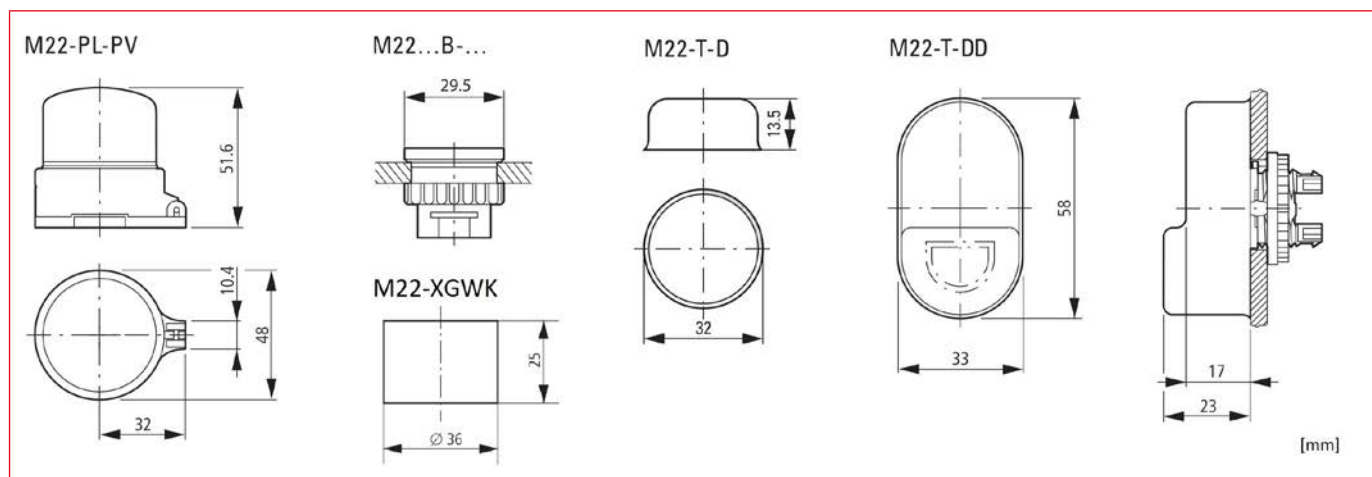

Seria MM - Accesorii diverse

MM216398

MM216400

MM216402

MM216395

Dimensiuni

Dimensiuni

Dimensiuni: butoane, lampi de semnalizare cu braț telescopic Clip M22-TC și prelungitoare M22-TCV

1) Șină profilată conform IEC/EN 60715