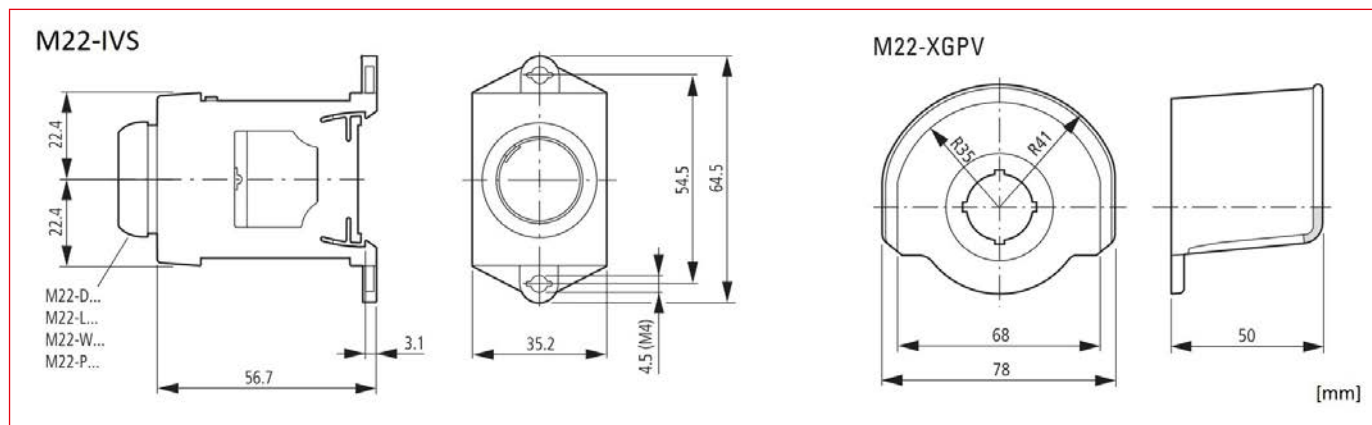

Seria MM - Accesorii diverse

MM216398

MM216400

MM216402

MM216395

Dimensiuni

Dimensiuni

Dimensiuni: butoane, lampi de semnalizare cu braț telescopic Clip M22-TC și prelungitoare M22-TCV

1) Șină profilată conform IEC/EN 60715