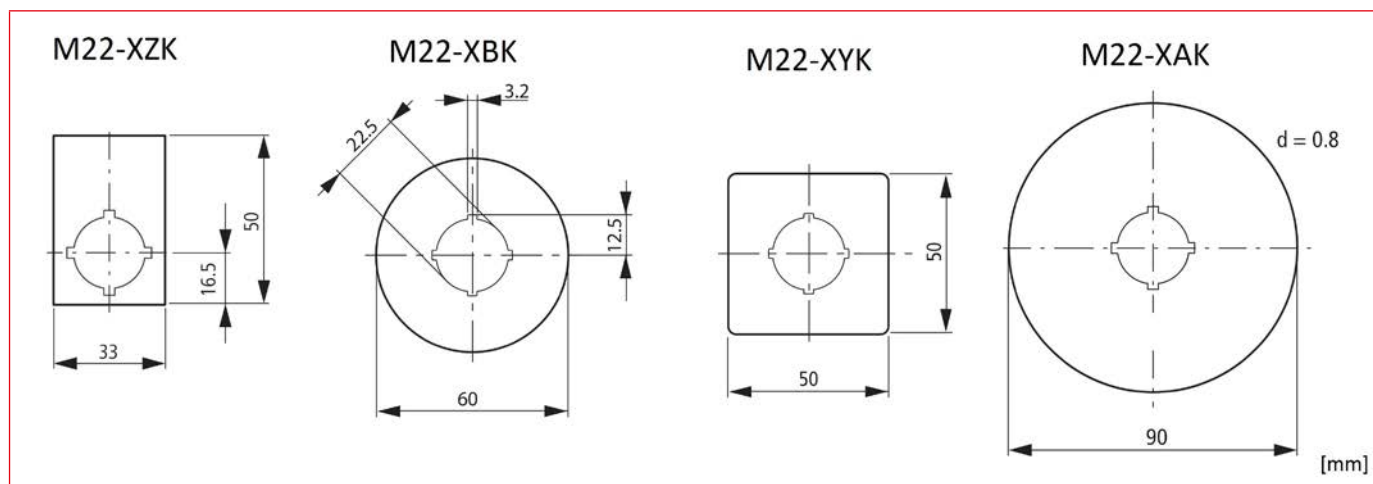

■ Seria MM - Accesorii pentru butoane cu oprire de urgență

MM216471

MM216483

MM216416

■ Dimensiuni

1) Cote perforații

DESCRIERE	TIP	STOC	STORE	COD COMANDĂ
Etichetă pt. buton OPRIRE DE URGENȚĂ 33x50, neinscripționată	M22-XZK			MM216470
Etichetă pt. buton OPRIRE DE URGENȚĂ =60, 4 limbi	M22-XBK1			<a href="#">MM216483</a>
Etichetă pt. buton OPRIRE DE URGENȚĂ 50x50, 4 limbi	M22-XYK1			<a href="#">MM216484</a>
Etichetă pt. buton OPRIRE DE URGENȚĂ =90, neinscripționată	M22-XAK			<a href="#">MM216464</a>
Etichetă pt. buton OPRIRE DE URGENȚĂ =90, 4 limbi	M22-XAK1			<a href="#">MM216465</a>
Cheie pentru mecanism, MS1	M22-ES-MS1			<a href="#">MM216416</a>
Etichetă pt. buton OPRIRE DE URGENȚĂ 33x50 „Not-Aus”	M22-XZK-D99			<a href="#">MM216471</a>
Etichetă pt. buton OPRIRE DE URGENȚĂ 33x50 „Emergency-Stop”	M22-XZK-GB99			<a href="#">MM216472</a>