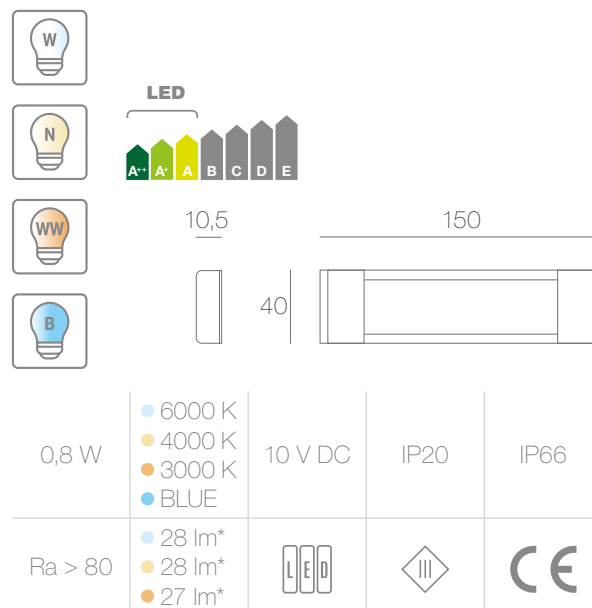

RUMBA

LED luminaire / Oprawa LED / LED-Leuchte

Assembly / **Montaż** / Montage

 **B** - Rumba Stick (G)

G

Foto
1:1

Rumba is an architectural LED luminaire. With its small size, subtle and modern design, it is the perfect choice as backlight for stairs, staircases, cabinet fronts.

Rumba to architektoniczna oprawa LED. Niewielkie gabaryty, subtelny i nowoczesny design sprawiają iż doskonale nadaje się do podświetlania schodów, podstopnic, cokołów meblowych.

Rumba ist eine architektonische LED-Leuchte. Durch ihre kleine Größe, subtiles und modernes Design eignet sie sich hervorragend für die Beleuchtung der Treppen, Setzstufen, Möbelsockel.