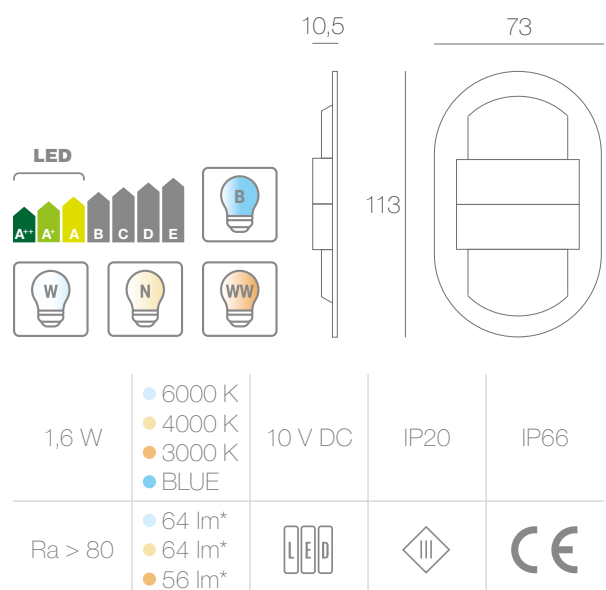

Specifications tolerance ± 10% • Tolerancja parametrów technicznych ± 10% • Technische Parameter-Toleranz ± 10%