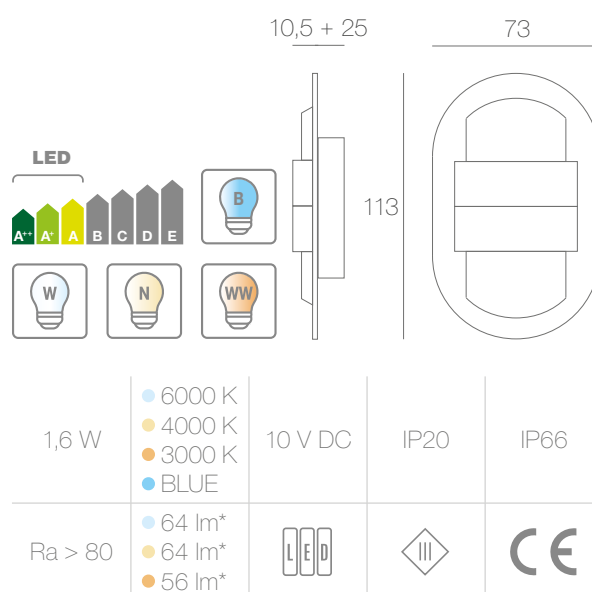

DUO RUEDA KINKIET

LED luminaire / Oprawa LED / LED-Leuchte

Assembly / Montaż / Montage

 **D** - Duo Rueda Kinkiet (G, K)

K

G

Foto
1:1

Duo Rueda wall lamp is an architectural LED luminaire, a perfect complement to classical Rueda lamps. With subtle and modern design, it is the perfect choice for illumination of corridors, staircases, or for attractive light decoration of walls, achieved with light emitted in two opposite directions (up and down).

Kinkiet Duo Rueda to architektoniczna oprawa LED, która jest znakomitym uzupełnieniem klasycznych lamp Rueda. Subtelny i nowoczesny design sprawiają iż doskonale nadaje się do oświetlenia ciągów komunikacyjnych, klatek schodowych lub do efektownego dekorowania światłem ścian dzięki emisji światła w dwóch przeciwnych kierunkach (góra i dół).

Die Wandleuchte Duo Rueda ist eine architektonische LED-Leuchte und eine ausgezeichnete Ergänzung für die klassischen Rueda-Leuchten. Durch ihr subtiles und modernes Design eignet sie sich hervorragend für die Beleuchtung der Verkehrsstränge, Treppenhäuser oder für eine effektvolle dekorative Wandbeleuchtung durch die Lichtausstrahlung in zwei verschiedene Richtungen (nach oben und nach unten).