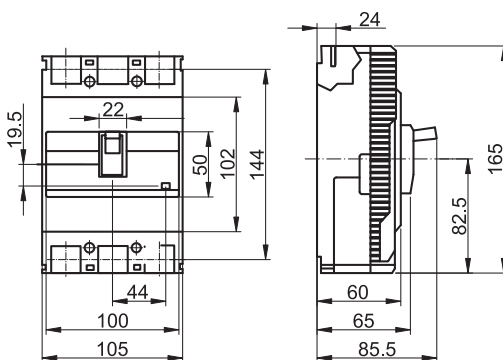

Desen cotate (MKM2)

CITIȚI CODUL !

- Vezi noutățile noastre
- Fiți informat

Gama de produse se dezvoltă continuu și rapid!
Catalogul nostru reflectă situația din Aprilie 2019.
Pentru informații actualizate vizitați pagina
noastră de internet!