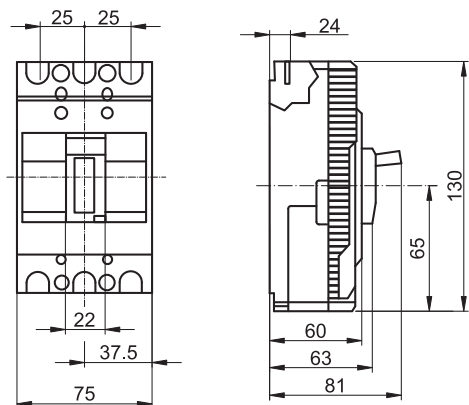

Desen cotate (MKM1)