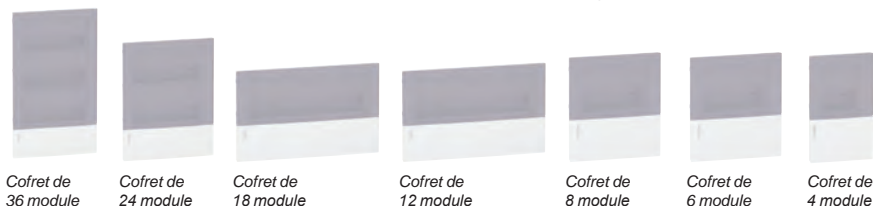

SAU

Oferta configurabilă

Oferta permite compunerea cofretului conform propriilor preferințe, pe baza selecției de 5 culori diferite pentru partea frontală și un mare număr de accesorii.

Cofretul poate fi echipat cu un LED de reperare, disponibil ca accesoriu.

Acesta permite localizarea cofretului în întuneric, pe timpul întreruperii alimentării cu energie electrică.