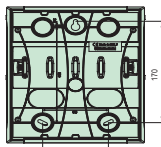

- O parte din spate cu:
 - un slot centrat pentru a facilita instalarea
 - găuri de fixare alungite pentru reglarea pe verticală
- Necesarul pentru introducerea cablurilor:
 - două plăci detașabile pentru introducerea cablurilor – sus și jos,
 - predecupaje
 - o zonă mare pentru găurire (fierăstrău cilindric, perforatoare)
- 1 la 3 șine DIN fixate asimetric pe spatele cofretului:
 - o parte frontală reversibilă, dotată cu plăci de obturare predecupate
 - o ușă transparentă fumurie sau translucidă
- Un bloc terminal pentru legare la pământ (doar pentru versiunea cu ușă translucidă)

Vedere frontală

4, 6, 8, 12, 18 module

24 module

36 module

Vedere laterală

4, 6, 8, 12, 18 module

24 module

36 module

Vedere interioară

4 module

6 module

8 module

12 module

18 module

24 module

36 module