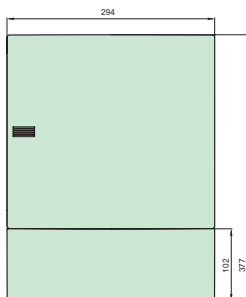

Vedere frontală

24 module

Vedere laterală

Vedere interioară