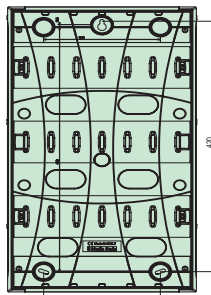

- O parte din spate cu:
 - un slot centrat pentru a facilita instalarea
 - găuri de fixare alungite pentru reglarea pe verticală
- Necesarul pentru introducerea cablurilor:
 - două plăci detașabile pentru introducerea cablurilor – sus și jos,
 - predecupaje
 - o zonă mare pentru găurire (fierăstrău cilindric, perforatoare)
- 1 la 3 șine DIN fixate asimetric pe spatele cofretului:
 - o parte frontală reversibilă, dotată cu plăci de obturare predecupate
 - o ușă transparentă fumurie sau translucidă
- Un bloc terminal pentru legare la pământ (doar pentru versiunea cu ușă translucidă)

Vedere interioară

4 module

6 module

8 module

12 module

18 module

24 module

36 module