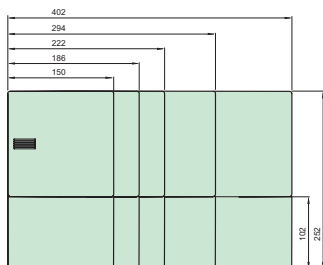

Vedere frontală

4, 6, 8, 12, 18 module