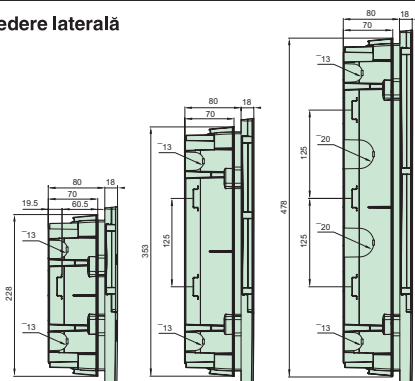

Cofrete pentru montaj aparent

Gama constă din cofrete de o lățime de 4, 6, 8, 12, 18, 24 sau 36 - module de 18 mm, cu 1, 2 sau 3 rânduri gata de utilizat și concepute pentru electricieni: design ergonomic și flexibilitate la instalare.

- O parte din spate cu:
 - un slot centrat pentru a facilita instalarea
 - găuri de fixare alungite pentru reglarea pe verticală
- Necesarul pentru introducerea cablurilor:
 - două plăci detașabile pentru introducerea cablurilor – sus și jos,
 - predecupaje
 - o zonă mare pentru găurire (fierăstrău cilindric, perforatoare)
- 1 la 3 șine DIN fixate asimetric pe spatele cofretului:
 - o parte frontală reversibilă, dotată cu plăci de obturare predecupate
 - o ușă transparentă fumurie sau translucidă
- Un bloc terminal pentru legare la pământ (doar pentru versiunea cu ușă translucidă)

Vedere frontală

4, 6, 8, 12, 18 module

24 module

36 module

Vedere laterală

4, 6, 8, 12, 18 module

24 module

36 module

Vedere interioară

4 module

6 module

8 module

12 module

18 module

24 module

36 module