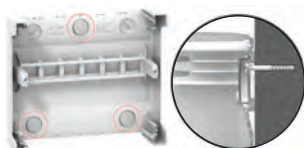

Capac izolat