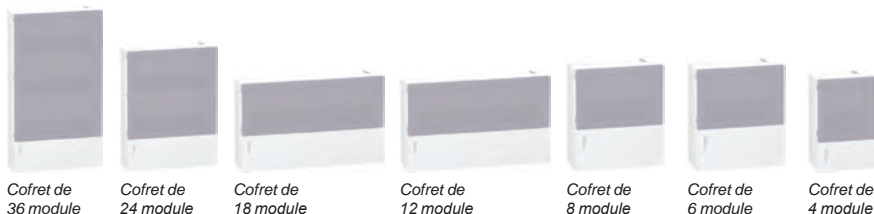

Spațiu mare pentru cablare

Ușă transparentă fumurie sau translucidă

- Reversibilă, se deschide la 140°, după care poate fi scoasă fără a fi ruptă

Opțiuni

- LED de reperare luminos: asigură accesarea funcțiilor electrice în eventualitatea unei căderi a alimentării generale: cofretul rămâne iluminat și poate fi accesat ușor pentru a permite readucerea instalației electrice în starea normală de funcționare
- Bloc terminal pentru fază și nul
- Kit IP41
- Încuietoare

Funcție

Acest cofret de distribuție finală, până la 63 A, este conceput pentru realizarea tablourilor electrice în instalații noi sau renovate în sectorul rezidențial.

Descriere

Cofretul Mini Pragma pentru montaj aparent constă din:

- O parte din spate cu:
 - un slot centrat pentru a facilita instalarea
 - găuri de fixare alungite pentru reglarea pe verticală
- Necesarul pentru introducerea cablurilor:
 - două plăci detașabile pentru introducerea cablurilor – sus și jos,
 - predecupaje
 - o zonă mare pentru găurire (fierăstrău cilindric, perforatoare)
- 1 la 3 șine DIN fixate asimetric pe spatele cofretului:
 - o parte frontală reversibilă, dotată cu plăci de obturare predecupate
 - o ușă transparentă fumurie sau translucidă
- Un bloc terminal pentru legare la pământ (doar pentru versiunea cu ușă translucidă)

Culoare cofret: alb RAL 9003.

Cofretul poate fi echipat cu un LED de reperare, disponibil ca accesoriu. Acesta permite localizarea cofretului în întuneric, pe timpul întreruperii alimentării cu energie electrică.