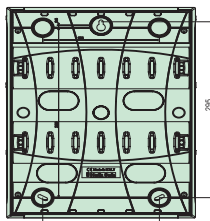

- O parte din spate cu:
 - un slot centrat pentru a facilita instalarea
 - găuri de fixare alungite pentru reglarea pe verticală
- Necesarul pentru introducerea cablurilor:
 - două plăci detașabile pentru introducerea cablurilor – sus și jos,
 - predecupaje
 - o zonă mare pentru găurire (fierăstrău cilindric, perforatoare)
- 1 la 3 șine DIN fixate asimetric pe spatele cofretului:
 - o parte frontală reversibilă, dotată cu plăci de obturare predecupate
 - o ușă transparentă fumurie sau translucidă
- Un bloc terminal pentru legare la pământ (doar pentru versiunea cu ușă translucidă)

Vedere interioară

4 module

6 module

8 module

12 module

18 module

24 module

36 module