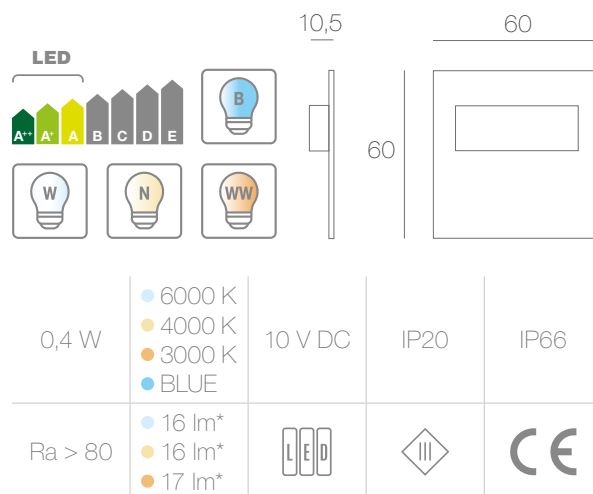

# TANGO MINI SHORT

LED luminaire / Oprawa LED / LED-Leuchte

Assembly / Montaż / Montage

**C** - Tango Mini Short (G, K, D, C)

**B** - Tango Mini Short Stick (G, D, C)

Tango Mini Short is a smaller variant of the architectural LED lamp - Tango Short, characterized with concealed light source. With its subtle and modern design, combined with curtain light effect, this lamp is the perfect choice for illumination of corridors, stairs, staircases, cabinet fronts, or for highlighting architectural details.

Tango Mini Short to mniejsza wersja architektonicznej oprawy LED - Tango Short, charakteryzującej się ukrytym źródłem światła. Subtelny i nowoczesny design w połączeniu z efektem świecenia kurtynowego sprawia, że lampa ta doskonale nadaje się do podświetlania ciągów komunikacyjnych, schodów, podstopnic, witryn meblowych lub do podkreślania światłem architektonicznych detali.

Tango Mini Short ist eine kleinere Version der architektonischen LED-Leuchte Tango Short mit verdeckter Lichtquelle. Durch ihr subtiles und modernes Design in Verbindung mit dem Lichtvorhang-Effekt eignet sie sich hervorragend für die Beleuchtung der Verkehrsstränge, Treppen, Setzstufen, Vitrinen oder für die Betonung architektonischer Details mit effektvollem Licht.