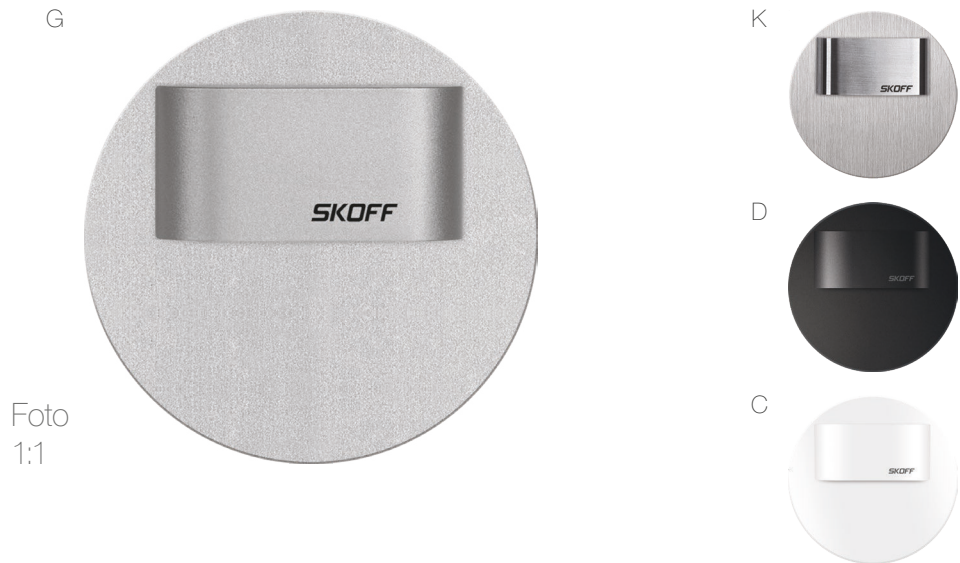

# RUEDA MINI SHORT

LED luminaire / Oprawa LED / LED-Leuchte

Assembly / Montaż / Montage

**C** - Rueda Mini Short (G, K, D, C)**B** - Rueda Mini Short Stick (G, D, C)

Rueda Mini Short is a smaller variant of the architectural LED lamp - Rueda Short, characterized with concealed light source. With its subtle and modern design, combined with curtain light effect, this lamp is the perfect choice for illumination of corridors, stairs, staircases, cabinet fronts, or for highlighting architectural details.

Rueda Mini Short to mniejsza wersja architektonicznej oprawy LED - Rueda Short, charakteryzującej się ukrytym źródłem światła. Subtelny i nowoczesny design w połączeniu z efektem świecenia kurtynowego sprawia, że lampa ta doskonale nadaje się do podświetlania ciągów komunikacyjnych, schodów, podstopnic, witryn meblowych lub do podkreślania światłem architektonicznych detali.

Rueda Mini Short ist eine kleinere Version der architektonischen LED-Leuchte Rueda Short mit verdeckter Lichtquelle. Durch ihr subtiles und modernes Design in Verbindung mit dem Lichtvorhang-Effekt eignet sie sich hervorragend für die Beleuchtung der Verkehrsstränge, Treppen, Setzstufen, Vitrinen oder für die Betonung architektonischer Details mit effektivem Licht.