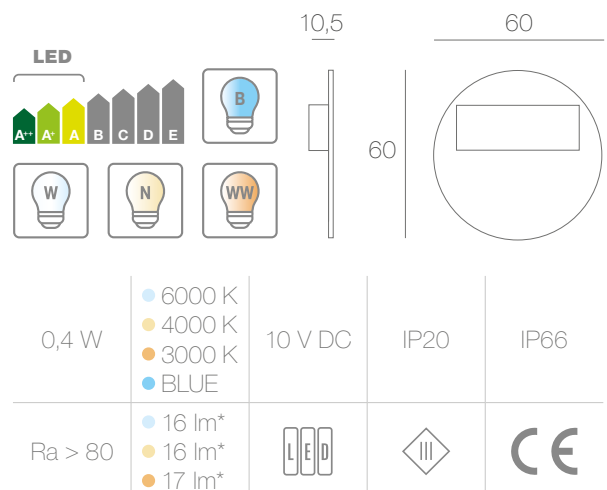

# RUEDA MINI SHORT

LED luminaire / Oprawa LED / LED-Leuchte

Assembly / Montaż / Montage

**C** - Rueda Mini Short (G, K, D, C)**B** - Rueda Mini Short Stick (G, D, C)

Rueda Mini Short is a smaller variant of the architectural LED lamp - Rueda Short, characterized with concealed light source. With its subtle and modern design, combined with curtain light effect, this lamp is the perfect choice for illumination of corridors, stairs, staircases, cabinet fronts, or for highlighting architectural details.

Rueda Mini Short to mniejsza wersja architektonicznej oprawy LED - Rueda Short, charakteryzującej się ukrytym źródłem światła. Subtelny i nowoczesny design w połączeniu z efektem świecenia kurtynowego sprawia, że lampa ta doskonale nadaje się do podświetlania ciągów komunikacyjnych, schodów, podstopnic, witryn meblowych lub do podkreślania światłem architektonicznych detali.

Rueda Mini Short ist eine kleinere Version der architektonischen LED-Leuchte Rueda Short mit verdeckter Lichtquelle. Durch ihr subtiles und modernes Design in Verbindung mit dem Lichtvorhang-Effekt eignet sie sich hervorragend für die Beleuchtung der Verkehrsstränge, Treppen, Setzstufen, Vitrinen oder für die Betonung architektonischer Details mit effektivem Licht.