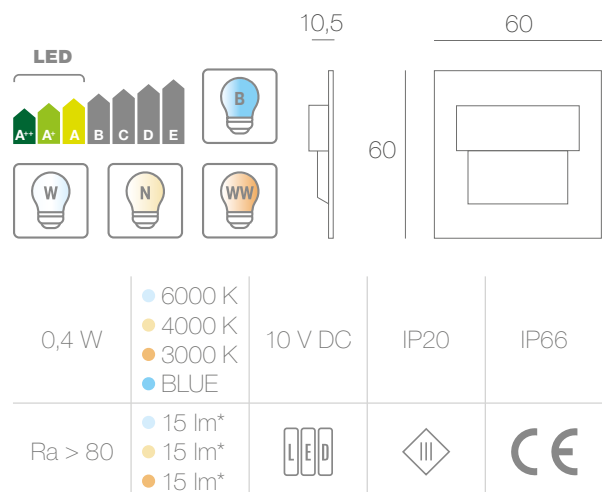

# TANGO MINI

LED luminaire / Oprawa LED / LED-Leuchte

Assembly / Montaż / Montage

-  **C** - Tango Mini (G, K, D, C)
-  **B** - Tango Mini Stick (G, D, C)

Tango is an architectural LED luminaire which, with its tiny size, is perfect for illumination of corridors, stairs, staircases, cabinet fronts, or for attractive light decoration of walls.

Tango Mini to mniejsza wersja architektonicznej oprawy LED - Tango. Niewielkie gabaryty, subtelny i nowoczesny design sprawiają iż doskonale nadaje się do oświetlenia ciągów komunikacyjnych, schodów, podstopnic, witryn meblowych, lub wszędzie tam gdzie standardowa lampa Tango jest zbyt duża.

Tango Mini ist eine kleinere Version der architektonischen LED-Leuchte Tango. Durch ihre kleine Größe, subtiles und modernes Design eignet sie sich hervorragend für die Beleuchtung der Verkehrsstränge, Treppen, Setzstufen, Vitrinen oder überall dort, wo die Tango-Leuchte in der Standardgröße zu groß ist.