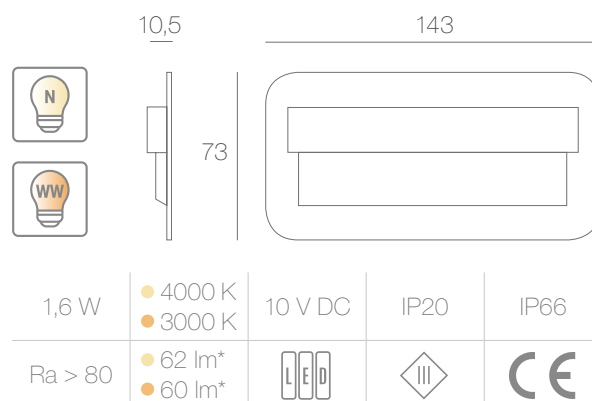

SALSA MAX

LED luminaire / Oprawa LED / LED-Leuchte

Assembly / Montaż / Montage

 E - Salsa Max (M)

Foto
1:1

Salsa Max is an architectural LED luminaire. With its enhanced power rating and larger size than a standard Salsa lamp, combined with subtle and modern design, it is the perfect choice for illumination of corridors, stairs, cornices, or for illumination of building architecture outside.

Salsa Max to architektoniczna oprawa LED. Zwiększona moc i gabaryty w stosunku do standardowej lampy Salsa, w połączeniu z subtelnym i nowoczesnym designem sprawiają iż doskonale nadaje się do oświetlenia ciągów komunikacyjnych, schodów, gzymsów czy podświetlania architektury obiektu na zewnątrz.

Salsa Max ist eine architektonische LED-Leuchte. Durch die erhöhte Leistung und größere Größe im Vergleich zu der Standardleuchte Salsa, in Verbindung mit einem subtilen und modernen Design eignet sie sich hervorragend für die Beleuchtung der Verkehrsstränge, Treppen, Gesimse oder der architektonischen Objekte im Außenbereich.