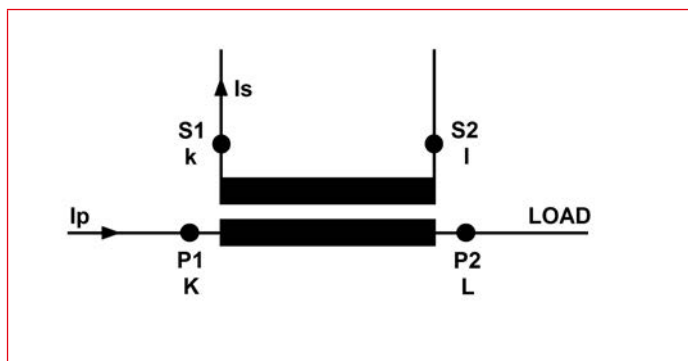

Transformatoare de curent pentru bare de 80 x 30mm

Desen dimensional

Schemă de conexiuni

DESCRIERE	STOC	STORE	COD COMANDĂ
1000/5A			<b>MG958100-A</b>
1500/5A			<b>MG958150-A</b>
2000/5A			<b>MG958200-A</b>
2500/5A			<b>MG958250-A</b>