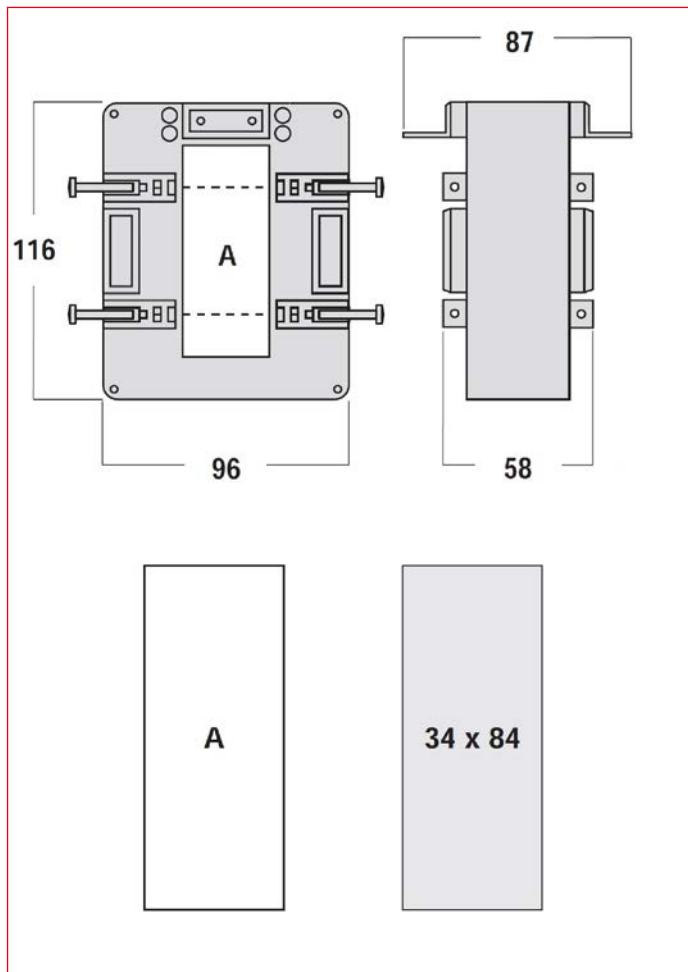

Transformatoare de curent pentru bare de 80 x 30mm

Desen dimensional

Schemă de conexiuni

DESCRIERE	STOC	STORE	COD COMANDĂ
1000/5A			<b>MG958100-A</b>
1500/5A			<b>MG958150-A</b>
2000/5A			<b>MG958200-A</b>
2500/5A			<b>MG958250-A</b>