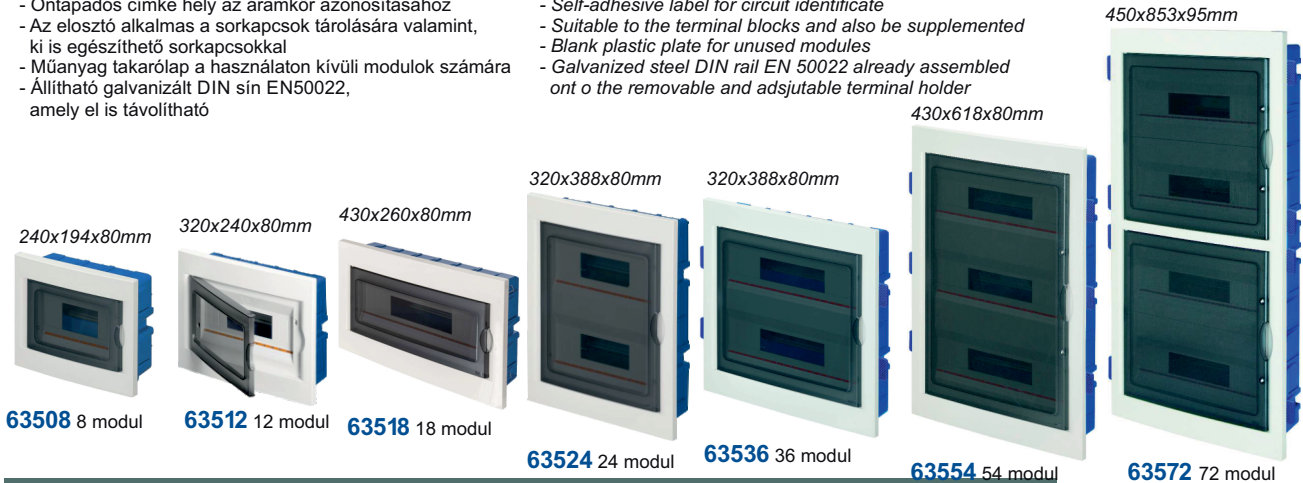

Gipszkartonba süllyeszthető lakáselosztó Plasterboard wall mounting enclosures

Műszaki tulajdonságok:

- Polikarbonát megfordítható füst színű ajtó
- Fehér külső (RAL9001)
- Beépítéskor teljes elszigetelést biztosít
- Elektromosan szigetelő technopolimer
- Hőállóság: több mint 850°C (IEC 60695-2-11 szabvány)
- A külső keret és ajtó fényes anyagból készült.
- Öntapadós címke hely az áramkör azonosításához
- Az elosztó alkalmas a sorkapcsok tárolására valamint, ki is egészíthető sorkapcsokkal
- Műanyag takarólap a használaton kívüli modulok számára
- Állítható galvanizált DIN sín EN50022, amely el is távolítható

Technical specification:

- Changeable polycarbonate smoked door
- White outdoor colour(RAL9001)
- Max. isolation voltage of built-in appliances
- Technopolymer material
- Heat resistance: more than 850 °C (IEC 60695-2-11)
- The external made of a bright material
- Self-adhesive label for circuit identificate
- Suitable to the terminal blocks and also be supplemented
- Blank plastic plate for unused modules
- Galvanized steel DIN rail EN 50022 already assembled onto the removable and adjustable terminal holder

UVPB UV álló, halogénmentes műanyag elosztószekrények

UV stabil, halogen free plastic enclosures

- Szigetelési feszültség / Insulation voltage: 690V
- Névleges teljesítmény / Nominal power: 100A
- Galvanizált fém szerelő lemez / Galvanized steel mounting plate
- Rögzítőkészlettel, falra is szerelhető / With mounting kit for wall mounting

PB-kulcsos zár F1.0133

XBS MFKV-30/24 moduláris elosztó IP66 XBS MFKV-30/24 Modular enclosure IP66

- Falon kívüli 24 modulós elosztó
- Védettsége: IP66
- Mérete: 440x210x114mm
- Színe: szürke

- Wall mounted 24 modular enclosure
- Protection: IP66
- Size: 440x210x114mm
- Color: Gray