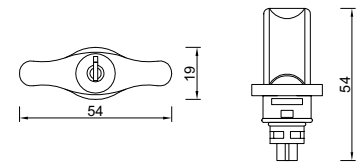

UVPB UV álló teli ajtó / UV proof with full door IP65

Típusok/types:

- UVPB-3020 300 x 200 x 130mm
- UVPB-3525 350 x 250 x 150mm
- UVPB-4030 400 x 300 x 170mm
- UVPB-40302 400 x 300 x 220mm
- UVPB-5035 500 x 350 x 190mm
- UVPB-5040 500 x 400 x 180mm
- UVPB-50402 500 x 400 x 240mm
- UVPB-6040 600 x 400 x 200mm
- UVPB-6050 600 x 500 x 220mm
- UVPB-7050 700 x 500 x 250mm

UVPBA átlátszó ajtó / with clear door

Típusok/types:

- UVPB-3525A 350 x 250 x 150mm
- UVPB-4030A 400 x 300 x 170mm
- UVPB-5035A 500 x 350 x 190mm
- UVPB-5040A 500 x 400 x 180mm
- UVPB-50402A 500 x 400 x 240mm
- UVPB-6040A 600 x 400 x 200mm
- UVPB-6050A 600 x 500 x 220mm
- UVPB-7050A 700 x 500 x 250mm

UVPBM maszkos teli ajtó / with full door

- UVPBM-3525**
350x250x150mm
(2x9 modul)
- UVPBM-4030**
400x300x170mm
(2x12 modul)
- UVPBM-5035**
500x350x190mm
(3x15 modul)
- UVPBM-6040**
600x400x200mm
(4x15 modul)

PB-kulcsos zár F1.0133

XBS MFKV-30/24 moduláris elosztó IP66 XBS MFKV-30/24 Modular enclosure IP66

- Falon kívüli 24 modulós elosztó
- Védettsége: IP66
- Mérete: 440x210x114mm
- Színe: szürke

- Wall mounted 24 modular enclosure
- Protection: IP66
- Size: 440x210x114mm
- Color: Gray