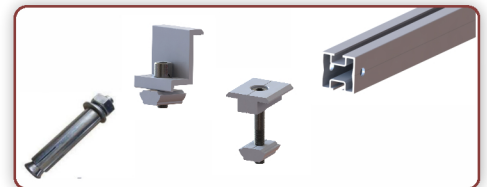

MF0020-86280

Kit suporti prindere panouri fotovoltaice pe
sol/acoperis flat 30 grade