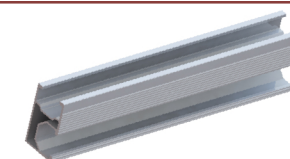

Accesorii Sistem de montaj

pentru Panouri Fotovoltaice

MF0020-85490

Bara sustinere panouri fotovoltaice
profil aluminiu CR1- 2.5 m

MF0020-85500

Bara sustinere panouri fotovoltaice
profil aluminiu CR1- 4.2 m

MF0020-85505

Bara sustinere panouri fotovoltaice
profil aluminiu CR1- 4.5 m

MF0020-85550

Îmbinare bară susținere panouri fotovoltaice
CR1 - set 10 buc

MF0020-86100

Clema fixare mijloc doua panouri fotovoltaice
30 mm - set 10 buc.

MF0020-86120

Clemă fixare mijloc doua panouri fotovoltaice
35 mm - set 10 buc

MF0020-86160

Clemă fixare mijloc doua panouri fotovoltaice
40 mm - set 10 buc

MF0020-86110

Clema fixare capăt doua panouri fotovoltaice
30 mm - set 10 buc.