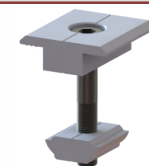

Accesorii Sistem de montaj

pentru Panouri Fotovoltaice

MF0020-85490

Bara sustinere panouri fotovoltaice
profil aluminiu CR1- 2.5 m

MF0020-85500

Bara sustinere panouri fotovoltaice
profil aluminiu CR1- 4.2 m

MF0020-85505

Bara sustinere panouri fotovoltaice
profil aluminiu CR1- 4.5 m

MF0020-85550

Îmbinare bară susținere panouri fotovoltaice
CR1 - set 10 buc

MF0020-86100

Clema fixare mijloc doua panouri fotovoltaice
30 mm - set 10 buc.

MF0020-86120

Clemă fixare mijloc doua panouri fotovoltaice
35 mm - set 10 buc

MF0020-86160

Clemă fixare mijloc doua panouri fotovoltaice
40 mm - set 10 buc

MF0020-86110

Clema fixare capăt doua panouri fotovoltaice
30 mm - set 10 buc.