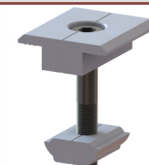

Accesorii Sistem de montaj

pentru Panouri Fotovoltaice

MF0020-85490

Bara sustinere panouri fotovoltaice
profil aluminiu CR1- 2.5 m

MF0020-85500

Bara sustinere panouri fotovoltaice
profil aluminiu CR1- 4.2 m

MF0020-85505

Bara sustinere panouri fotovoltaice
profil aluminiu CR1- 4.5 m

MF0020-85550

Îmbinare bară susținere panouri fotovoltaice
CR1 - set 10 buc

MF0020-86100

Clema fixare mijloc doua panouri fotovoltaice
30 mm - set 10 buc.

MF0020-86120

Clemă fixare mijloc doua panouri fotovoltaice
35 mm - set 10 buc

MF0020-86160

Clemă fixare mijloc doua panouri fotovoltaice
40 mm - set 10 buc

MF0020-86110

Clema fixare capăt doua panouri fotovoltaice
30 mm - set 10 buc.