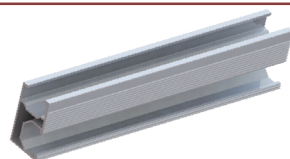

Accesorii Sistem de montaj

pentru Panouri Fotovoltaice

MF0020-85490

Bara sustinere panouri fotovoltaice
profil aluminiu CR1- 2.5 m

MF0020-85500

Bara sustinere panouri fotovoltaice
profil aluminiu CR1- 4.2 m

MF0020-85505

Bara sustinere panouri fotovoltaice
profil aluminiu CR1- 4.5 m

MF0020-85550

Îmbinare bară susținere panouri fotovoltaice
CR1 - set 10 buc

MF0020-86100

Clema fixare mijloc doua panouri fotovoltaice
30 mm - set 10 buc.

MF0020-86120

Clemă fixare mijloc doua panouri fotovoltaice
35 mm - set 10 buc

MF0020-86160

Clemă fixare mijloc doua panouri fotovoltaice
40 mm - set 10 buc

MF0020-86110

Clema fixare capăt doua panouri fotovoltaice
30 mm - set 10 buc.