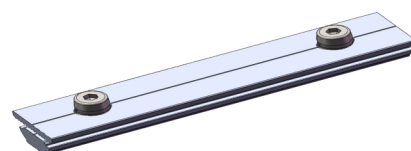

Accesorii Sistem de montaj

pentru Panouri Fotovoltaice

MF0020-85490

Bara sustinere panouri fotovoltaice
profil aluminiu CR1- 2.5 m

MF0020-85500

Bara sustinere panouri fotovoltaice
profil aluminiu CR1- 4.2 m

MF0020-85505

Bara sustinere panouri fotovoltaice
profil aluminiu CR1- 4.5 m

MF0020-85550

Îmbinare bară susținere panouri fotovoltaice
CR1 - set 10 buc

MF0020-86100

Clema fixare mijloc doua panouri fotovoltaice
30 mm - set 10 buc.

MF0020-86120

Clemă fixare mijloc doua panouri fotovoltaice
35 mm - set 10 buc

MF0020-86160

Clemă fixare mijloc doua panouri fotovoltaice
40 mm - set 10 buc

MF0020-86110

Clema fixare capăt doua panouri fotovoltaice
30 mm - set 10 buc.