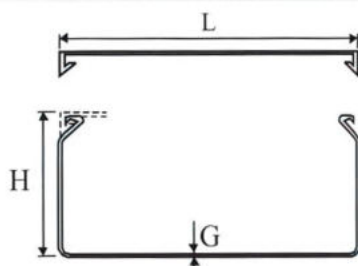

CANAL CU ADEZIV PENTRU CABLU

Caracteristici generale

- Realizat din PVC ignifugat, canalul pentru cablu se poate utiliza pentru "pozarea" traseelor de cabluri, având avantajul unei instalări comode;
- Orice intervenție ulterioară realizării instalației se va face foarte ușor și fără deteriorarea restului instalației sau a încăperii;
- Fiind rezistente la șocuri mecanice, protejează cablul de lovituri care le-ar putea distruge;
- Se utilizează atât pentru "pozarea" traseelor de cabluri pentru distribuția energiei electrice cât și pentru cablurile de telecomunicații.

Date tehnice

Standard	▪ EN 50085
Grad de protecție	▪ IP40
Material	▪ PVC ignifugat, alb
Tip constructiv	▪ Rectangular
Comportare la ardere	▪ -VI, conform UL 94
Temperatura de utilizare	▪ -8°C ... + 60°C
Lungimea standard	▪ 2 m
Montare	▪ Prin lipire

Cote de gabarit

Canal cablu cu adeziv

Cod Produs	Secțiune (mm) x (mm)	Dimensiuni (mm)		
		L	H	G
MF0013-32910	12x12	12	12	1
MF0013-32915	15x10	15	10	1
MF0013-32920	16x16	16	16	1
MF0013-32925	20x10	20	10	1
MF0013-32930	25x16	25	16	1
MF0013-32935	25x25	25	25	1.2
MF0013-32945	40x16	40	16	1.2
MF0013-32950	40x25	40	25	1.2