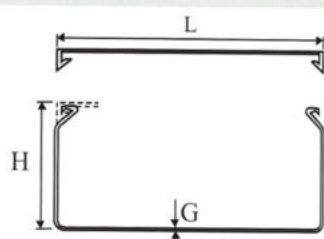

Cote de gabarit

Canal rectangular