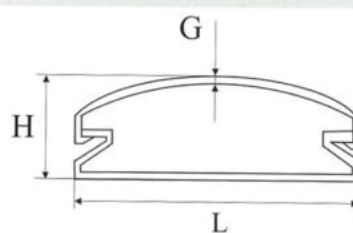

CANAL PENTRU CABLU

Caracteristici generale

- Material PVC ignifugat,
- se utilizează pentru "pozarea" traseelor de cabluri,
- are avantajul unei instalări comode;

Date tehnice

Standard	▪ EN 50085
Grad de protecție	▪ IP40
Material	▪ PVC ignifugat
Tip constructiv	▪ Rectangular sau semirotund
Comportare la ardere	▪ -VI, conform UL 94
Temperatura de utilizare	▪ -5°C ... + 60°C
Lungimea standard	▪ 2 m
Utilizare	▪ La interior - pe pereți (canal de cablu cu secțiune dreptunghiulară) Pe pardoseală (canal semirotund)
Montare	▪ Cu dibluri și hoșuruburi
Accesorii	▪ Unghi interior, Unghi exterior, Derivație "T", Unghi plan, Terminație, Îmbinare

DESCRIERE

Rezistente la șocuri mecanice, protejează cablul de lovituri care le-ar putea distruge;

Se utilizează pentru "pozarea" traseelor de cabluri pentru distribuția energiei electrice și pentru cablurile de telecomunicații.

Orice intervenție ulterioară realizării instalației se va face foarte ușor și fără deteriorarea restului instalației sau încăperii;

Cote de gabarit

Canal rectangular

Canal semirotund

Accesorii Canal cablu