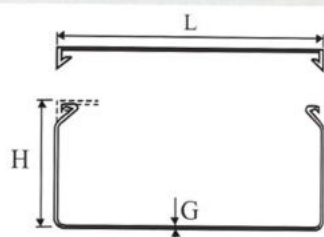

CANAL PENTRU CABLU

Caracteristici generale

- Material PVC ignifugat,
- se utilizează pentru "pozarea" traseelor de cabluri,
- are avantajul unei instalări comode;

Date tehnice

Standard	▪ EN 50085
Grad de protecție	▪ IP40
Material	▪ PVC ignifugat
Tip constructiv	▪ Rectangular sau semirotund
Comportare la ardere	▪ -VI, conform UL 94
Temperatura de utilizare	▪ -5°C ... + 60°C
Lungimea standard	▪ 2 m
Utilizare	▪ La interior - pe pereți (canal de cablu cu secțiune dreptunghiulară) Pe pardoseală (canal semirotund)
Montare	▪ Cu dibluri și hoșuruburi
Accesorii	▪ Unghi interior, Unghi exterior, Derivație "T", Unghi plan, Terminație, Îmbinare

DESCRIERE

Rezistente la șocuri mecanice, protejează cablul de lovituri care le-ar putea distruge;

Se utilizează pentru "pozarea" traseelor de cabluri pentru distribuția energiei electrice și pentru cablurile de telecomunicații.

Orice intervenție ulterioară realizării instalației se va face foarte ușor și fără deteriorarea restului instalației sau încăperii;

Cote de gabarit

Canal rectangular

Canal semirotund

Canal cablu

Cod Produs	Secțiune (mm) x (mm)	Dimensiuni (mm)		
		L	H	G
MF0013-31010	12x12	12	12	1
MF0013-31020	15x10	15	10	1
MF0013-31040	16x16	16	16	1
MF0013-31050	20x10	20	10	1
MF0013-31070	25x16	25	16	1
MF0013-31080	25x25	25	25	1
MF0013-31100	30x10	30	10	1
MF0013-31110	30x16	30	16	1
MF0013-31170	40x16	40	16	1
MF0013-31180	40x25	40	25	1
MF0013-31190	40x40	40	40	1
MF0013-31230	60x40	60	40	1.3
MF0013-31250	60x60	60	60	1.3
MF0013-31270	80x40	80	40	2
MF0013-31280	80x60	80	60	1.4
MF0013-31290	100x40	100	40	1.7
MF0013-31300	100x60	100	60	2

Canal cablu semirotund

Cod Produs	Secțiune (mm)x(mm)	Tip produs	Dimensiuni (mm)		
			L	H	G
MF0013-31320	60x15	semirotund	60	15	2
MF0013-31330	75x18	semirotund	75	18	2.2