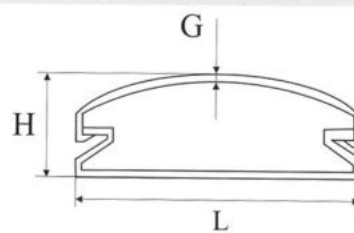

CANAL PENTRU CABLU

Caracteristici generale

- Material PVC ignifugat,
- se utilizează pentru "pozarea" traseelor de cabluri,
- are avantajul unei instalări comode;

Date tehnice

Standard	▪ EN 50085
Grad de protecție	▪ IP40
Material	▪ PVC ignifugat
Tip constructiv	▪ Rectangular sau semirotund
Comportare la ardere	▪ -VI, conform UL 94
Temperatura de utilizare	▪ -5°C ... + 60°C
Lungimea standard	▪ 2 m
Utilizare	▪ La interior - pe pereți (canal de cablu cu secțiune dreptunghiulară) Pe pardoseală (canal semirotund)
Montare	▪ Cu dibluri și hoșuruburi
Accesorii	▪ Unghi interior, Unghi exterior, Derivație "T", Unghi plan, Terminație, Îmbinare

DESCRIERE

Rezistente la șocuri mecanice, protejează cablul de lovituri care le-ar putea distruge;

Se utilizează pentru "pozarea" traseelor de cabluri pentru distribuția energiei electrice și pentru cablurile de telecomunicații.

Orice intervenție ulterioară realizării instalației se va face foarte ușor și fără deteriorarea restului instalației sau încăperii;

Cote de gabarit

Canal rectangular

Canal semirotund

Canal cablu

Cod Produs	Secțiune (mm) x (mm)	Dimensiuni (mm)		
		L	H	G
MF0013-31010	12x12	12	12	1
MF0013-31020	15x10	15	10	1
MF0013-31040	16x16	16	16	1
MF0013-31050	20x10	20	10	1
MF0013-31070	25x16	25	16	1
MF0013-31080	25x25	25	25	1
MF0013-31100	30x10	30	10	1
MF0013-31110	30x16	30	16	1
MF0013-31170	40x16	40	16	1
MF0013-31180	40x25	40	25	1
MF0013-31190	40x40	40	40	1
MF0013-31230	60x40	60	40	1.3
MF0013-31250	60x60	60	60	1.3
MF0013-31270	80x40	80	40	2
MF0013-31280	80x60	80	60	1.4
MF0013-31290	100x40	100	40	1.7
MF0013-31300	100x60	100	60	2

Canal cablu semirotund

Cod Produs	Secțiune (mm)x(mm)	Tip produs	Dimensiuni (mm)		
			L	H	G
MF0013-31320	60x15	semirotund	60	15	2
MF0013-31330	75x18	semirotund	75	18	2.2