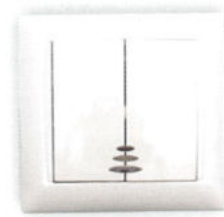

**GAMA CAMILYA - montaj îngropat -**

Întreprător simplu  
MF0012-08005

Întreprător simplu  
cu LED  
MF0012-08010

Întreprător dublu  
MF0012-08020

Întreprător dublu  
cu LED  
MF0012-08025

Întreprător revenire  
MF0012-08030

Întreprător revenire  
cu LED  
MF0012-08037

Întreprător cap scară  
MF0012-08040

Întreprător cap scară  
cu LED  
MF0012-08045

Întreprător cap scară  
dublu  
MF0012-08050

Întreprător cap cruce  
MF0012-08055

Variator 600W  
cu LED  
MF0012-08080

Priză 2 Pin  
MF0012-08090

Priză shuko  
MF0012-08100

Priză shuko  
ceramică  
MF0012-08102

Priză shuko  
cu capac  
MF0012-08110

Priză 2 pin dublă  
MF0012-08095

**Gama CAMILYA se distinge  
printr-un alb strălucitor,  
forme rotunjite și fiabilitate!**