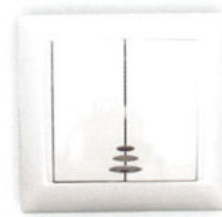

**GAMA CAMILYA - montaj îngropat -**

Întreprător simplu  
MF0012-08005

Întreprător simplu  
cu LED  
MF0012-08010

Întreprător dublu  
MF0012-08020

Întreprător dublu  
cu LED  
MF0012-08025

Întreprător revenire  
MF0012-08030

Întreprător revenire  
cu LED  
MF0012-08037

Întreprător cap scară  
MF0012-08040

Întreprător cap scară  
cu LED  
MF0012-08045

Întreprător cap scară  
dublu  
MF0012-08050

Întreprător cap cruce  
MF0012-08055

Variator 600W  
cu LED  
MF0012-08080

Priză 2 Pin  
MF0012-08090

Priză shuko  
MF0012-08100

Priză shuko  
ceramică  
MF0012-08102

Priză shuko  
cu capac  
MF0012-08110

Priză 2 pin dublă  
MF0012-08095

**Gama CAMILYA se distinge  
printr-un alb strălucitor,  
forme rotunjite și fiabilitate!**