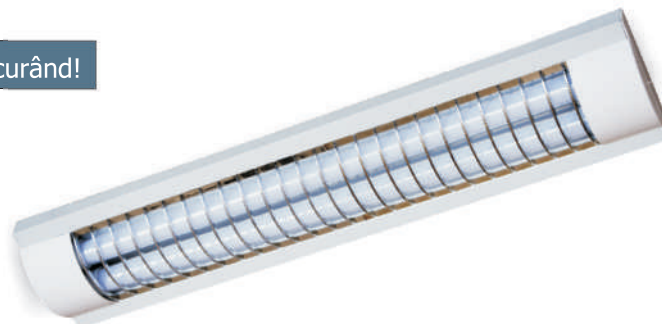

Corpuri de iluminat tip FID

MF0011-113350

Corp iluminat semirotund
tip FID cu LED

60 cm
18 W
Lumină rece

MF0011-113353

Corp iluminat semirotund
tip FID cu LED

120 cm
36 W
Lumină rece

MF0011-11338

Corp iluminat semirotund
tip FID cu LED

60 cm
20 W
Lumină rece

MF0011-11344

Corp iluminat semirotund
tip FID cu LED

120 cm
40 W
Lumină rece

În curând!

Corp iluminat semirotund
tip FID pentru tub LED

60 cm
2x9 W

Corp iluminat semirotund
tip FID pentru tub LED

120 cm
2x18 W