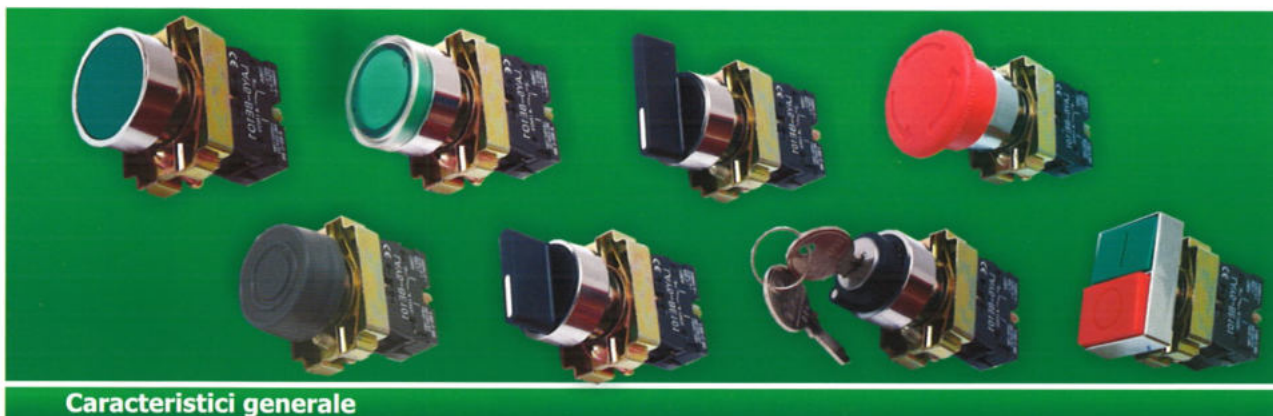

BUTOANE DE COMANDĂ ȘI SELECTOARE ASAMBLATE

Caracteristici generale

Butoanele și selectoarele sunt ansambluri formate din: cap de buton sau selector, etrierul (elementul de fixare), modulele cu contacte și modulul de lampă;
Butoanele și selectoarele se fixează pe ușa dulapului sau pe orice altă suprafață care permite găurirea;
Modulele pot fi asamblate pe verticală maxim 3 etaje;
Contactul normal deschis/închis reprezintă starea contactului, atunci când butonul nu este acționat.

Date tehnice

CARACTERISTICI TEHNICE

| | |
|-----------------------------------|--|
| Standard | ■ EN 6094-5-1 |
| Tensiunea de izolare | ■ 660 V ca |
| Rezistența la tensiunea de impuls | ■ 6000 V ca |
| Curent nominal | ■ 4 A, AC15: 240 V; 0.5 A, DC13: 250 V |
| Curent termic | ■ 10 A |
| Grad de protecție | ■ IP20/IP65 (cap buton etanș) |
| Dimensiune conductor | ■ Min. 0.75 - max. 2.5 mmp |
| Montaj | ■ Pe suprafața plană metalică sau din plastic cu grosime max. 4 mm |
| Dimensiune decupare | ■ 22.5 mm |
| Temperatura de lucru | ■ -20 °C... +70 °C |
| Umiditate | ■ 35 - 85% RH |

Buton cu revenire

| Cod Produs | Culoare | Contacte | Echipare | Dimensiuni (mm) |
|--------------|------------|-----------|---|-----------------|
| MF0005-20032 | ■ rosu | 1 NI | Cap buton(1) Etrier (2) Contact (3) | |
| MF0005-20002 | ■ rosu | 1 ND | | |
| MF0005-20034 | ■ verde | 1 NI | | |
| MF0005-20004 | ■ verde | 1 ND | | |
| MF0005-20036 | ■ galben | 1 NI | | |
| MF0005-20006 | ■ galben | 1 ND | | |
| MF0005-20043 | ■ galben | 1 NI+1 ND | | |
| MF0005-20038 | ■ negru | 1 NI | | |
| MF0005-20008 | ■ negru | 1 ND | | |
| MF0005-20042 | ■ negru | 1 NI+1 ND | | |
| MF0005-20040 | ■ albastru | 1 NI | | |
| MF0005-20010 | ■ albastru | 1 ND | | |