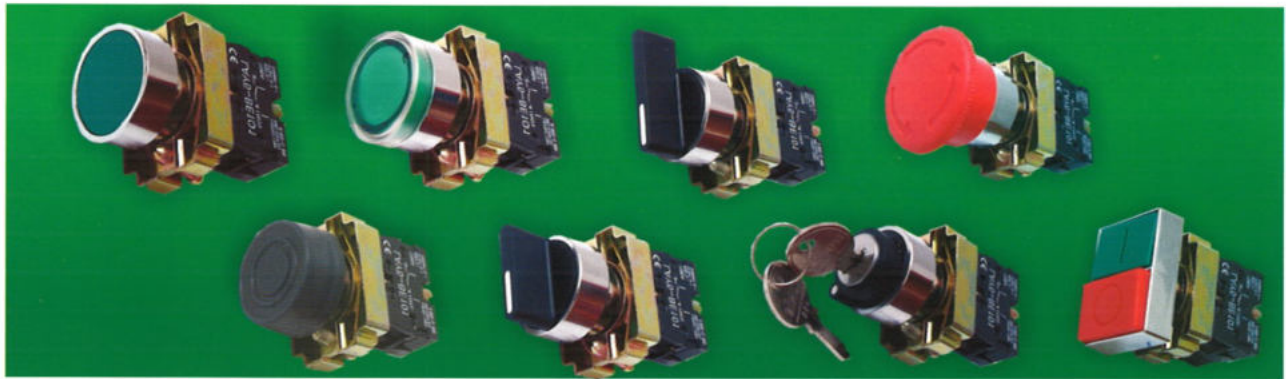

## BUTOANE DE COMANDĂ ȘI SELECTOARE ASAMBLATE

### Caracteristici generale

Butoanele și selectoarele sunt ansambluri formate din: cap de buton sau selector, etrierul (elementul de fixare), modulele cu contacte și modulul de lampă;  
Butoanele și selectoarele se fixează pe ușa dulapului sau pe orice altă suprafață care permite găurirea;  
Modulele pot fi asamblate pe verticală maxim 3 etaje;  
Contactul normal deschis/închis reprezintă starea contactului, atunci când butonul nu este acționat.

#### CARACTERISTICI TEHNICE

Standard	■ EN 6094-5-1
Tensiunea de izolare	■ 660 V ca
Rezistența la tensiunea de impuls	■ 6000 V ca
Curent nominal	■ 4 A, AC15: 240 V; 0.5 A, DC13: 250 V
Curent termic	■ 10 A
Grad de protecție	■ IP20/IP65 (cap buton etanș)
Dimensiune conductor	■ Min. 0.75 - max. 2.5 mmp
Montaj	■ Pe suprafața plană metalică sau din plastic cu grosime max. 4 mm
Dimensiune decupare	■ 22.5 mm
Temperatura de lucru	■ -20 °C... +70 °C
Umiditate	■ 35 - 85% RH

### Buton cu revenire

Cod Produs	Culoare	Contacte	Echipare	Dimensiuni (mm)
MF0005-20032	■ rosu	1 NI	Cap buton(1) Etrier (2) Contact (3)	
MF0005-20002	■ rosu	1 ND		
MF0005-20034	■ verde	1 NI		
MF0005-20004	■ verde	1 ND		
MF0005-20036	■ galben	1 NI		
MF0005-20006	■ galben	1 ND		
MF0005-20043	■ galben	1 NI+1 ND		
MF0005-20038	■ negru	1 NI		
MF0005-20008	■ negru	1 ND		
MF0005-20042	■ negru	1 NI+1 ND		
MF0005-20040	■ albastru	1 NI		
MF0005-20010	■ albastru	1 ND		