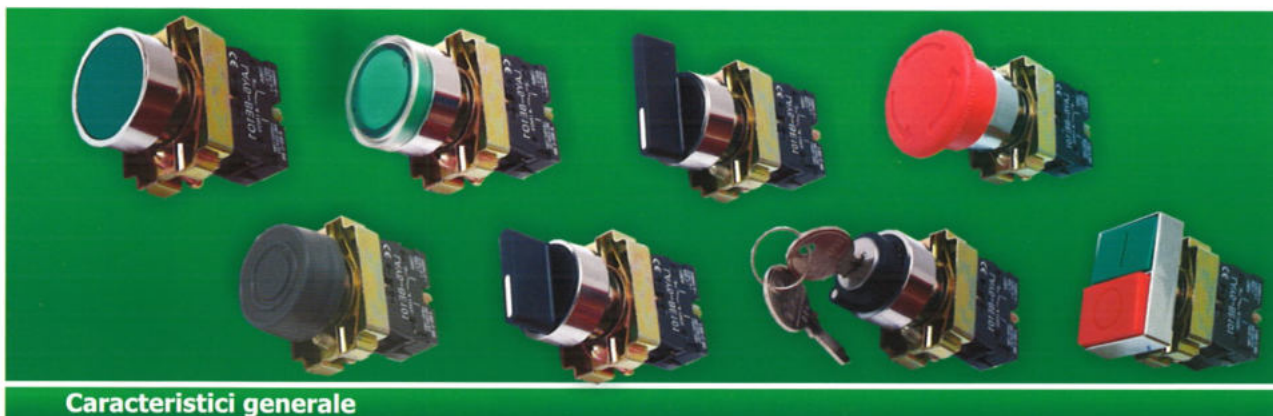

## BUTOANE DE COMANDĂ ȘI SELECTOARE ASAMBLATE

### Caracteristici generale

Butoanele și selectoarele sunt ansambluri formate din: cap de buton sau selector, etrierul (elementul de fixare), modulele cu contacte și modulul de lampă;  
Butoanele și selectoarele se fixează pe ușa dulapului sau pe orice altă suprafață care permite găurirea;  
Modulele pot fi asamblate pe verticală maxim 3 etaje;  
Contactul normal deschis/închis reprezintă starea contactului, atunci când butonul nu este acționat.

#### CARACTERISTICI TEHNICE

Standard	■ EN 6094-5-1
Tensiunea de izolare	■ 660 V ca
Rezistența la tensiunea de impuls	■ 6000 V ca
Curent nominal	■ 4 A, AC15: 240 V; 0.5 A, DC13: 250 V
Curent termic	■ 10 A
Grad de protecție	■ IP20/IP65 (cap buton etanș)
Dimensiune conductor	■ Min. 0.75 - max. 2.5 mmp
Montaj	■ Pe suprafața plană metalică sau din plastic cu grosime max. 4 mm
Dimensiune decupare	■ 22.5 mm
Temperatura de lucru	■ -20 °C... +70 °C
Umiditate	■ 35 - 85% RH

### Buton cu revenire

Cod Produs	Culoare	Contacte	Echipare	Dimensiuni (mm)
MF0005-20032	■ rosu	1 NI	Cap buton(1) Etrier (2) Contact (3)	
MF0005-20002	■ rosu	1 ND		
MF0005-20034	■ verde	1 NI		
MF0005-20004	■ verde	1 ND		
MF0005-20036	■ galben	1 NI		
MF0005-20006	■ galben	1 ND		
MF0005-20043	■ galben	1 NI+1 ND		
MF0005-20038	■ negru	1 NI		
MF0005-20008	■ negru	1 ND		
MF0005-20042	■ negru	1 NI+1 ND		
MF0005-20040	■ albastru	1 NI		
MF0005-20010	■ albastru	1 ND		