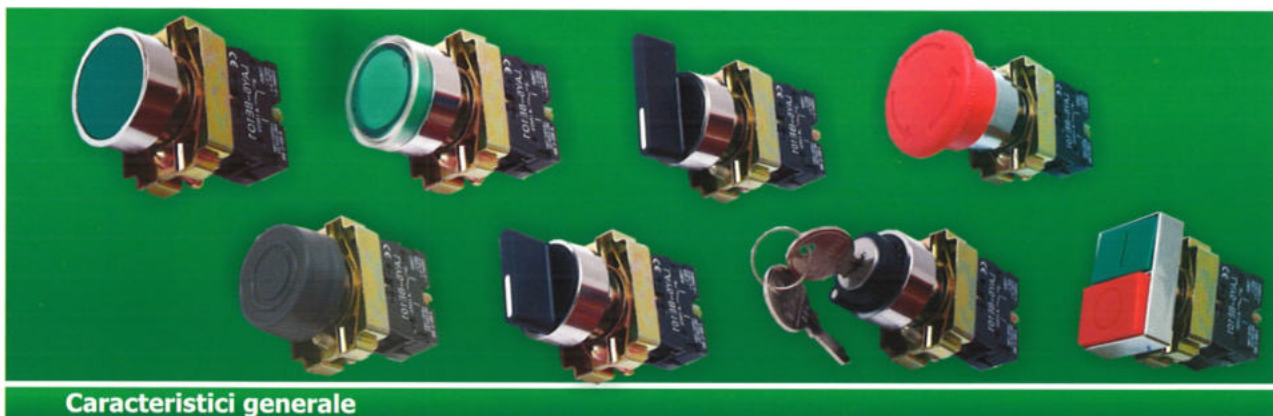

BUTOANE DE COMANDĂ ȘI SELECTOARE ASAMBLATE

Caracteristici generale

Butoanele și selectoarele sunt ansambluri formate din: cap de buton sau selector, etrierul (elementul de fixare), modulele cu contacte și modulul de lampă;
Butoanele și selectoarele se fixează pe ușa dulapului sau pe orice altă suprafață care permite găurirea;
Modulele pot fi asamblate pe verticală maxim 3 etaje;
Contactul normal deschis/închis reprezintă starea contactului, atunci când butonul nu este acționat.

Date tehnice

CARACTERISTICI TEHNICE

Standard	■ EN 6094-5-1
Tensiunea de izolare	■ 660 V ca
Rezistența la tensiunea de impuls	■ 6000 V ca
Curent nominal	■ 4 A, AC15: 240 V; 0.5 A, DC13: 250 V
Curent termic	■ 10 A
Grad de protecție	■ IP20/IP65 (cap buton etanș)
Dimensiune conductor	■ Min. 0.75 - max. 2.5 mmp
Montaj	■ Pe suprafața plană metalică sau din plastic cu grosime max. 4 mm
Dimensiune decupare	■ 22.5 mm
Temperatura de lucru	■ -20 °C... +70 °C
Umiditate	■ 35 - 85% RH

Buton cu revenire

Cod Produs	Culoare	Contacte	Echipare	Dimensiuni (mm)
MF0005-20032	■ rosu	1 NI	Cap buton(1) Etrier (2) Contact (3)	
MF0005-20002	■ rosu	1 ND		
MF0005-20034	■ verde	1 NI		
MF0005-20004	■ verde	1 ND		
MF0005-20036	■ galben	1 NI		
MF0005-20006	■ galben	1 ND		
MF0005-20043	■ galben	1 NI+1 ND		
MF0005-20038	■ negru	1 NI		
MF0005-20008	■ negru	1 ND		
MF0005-20042	■ negru	1 NI+1 ND		
MF0005-20040	■ albastru	1 NI		
MF0005-20010	■ albastru	1 ND		

BUTOANE DE COMANDĂ ȘI SELECTOARE ASAMBLATE

Selector cu manetă scurtă

Cod Produs	Configurație	Contacte	Model	Echipare	Dimensiuni (mm)
MF0005-20172	0-1	1 ND	Revenire	Selector(1) Etrier (2) Contact (3)	
MF0005-20200	0-1	1 NI	Revenire		
MF0005-20174	0-1	1 ND	Reținere		
MF0005-20202	0-1	1 NI	Reținere		
MF0005-20176	1-0-2	2 ND	Revenire		
MF0005-20206	1-0-2	2 NI	Reținere		
MF0005-20178	1-0-2	2 ND	Reținere		
MF0005-20204	1-0-2	2 NI	Revenire		