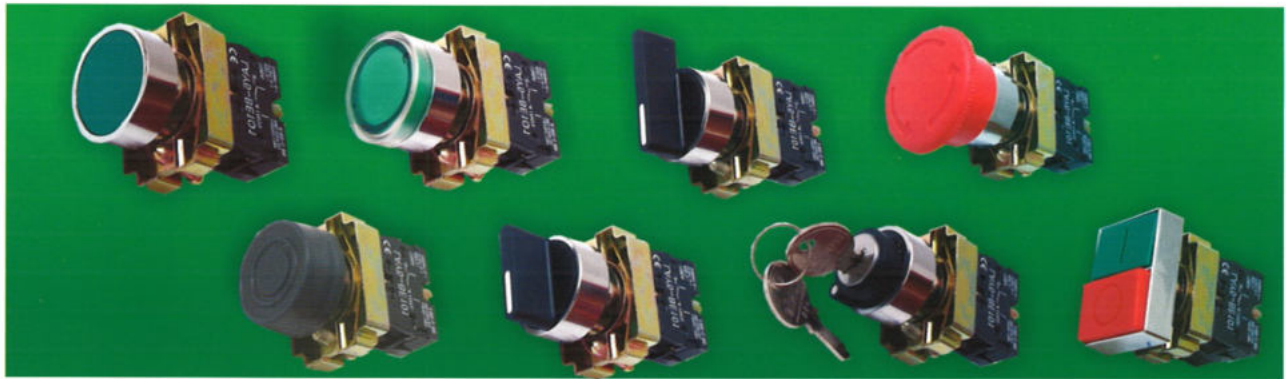

BUTOANE DE COMANDĂ ȘI SELECTOARE ASAMBLATE

Caracteristici generale

Butoanele și selectoarele sunt ansambluri formate din: cap de buton sau selector, etrierul (elementul de fixare), modulele cu contacte și modulul de lampă;
Butoanele și selectoarele se fixează pe ușa dulapului sau pe orice altă suprafață care permite găurirea;
Modulele pot fi asamblate pe verticală maxim 3 etaje;
Contactul normal deschis/închis reprezintă starea contactului, atunci când butonul nu este acționat.

Date tehnice

CARACTERISTICI TEHNICE

Standard	■ EN 6094-5-1
Tensiunea de izolare	■ 660 V ca
Rezistența la tensiunea de impuls	■ 6000 V ca
Curent nominal	■ 4 A, AC15: 240 V; 0.5 A, DC13: 250 V
Curent termic	■ 10 A
Grad de protecție	■ IP20/IP65 (cap buton etanș)
Dimensiune conductor	■ Min. 0.75 - max. 2.5 mmp
Montaj	■ Pe suprafața plană metalică sau din plastic cu grosime max. 4 mm
Dimensiune decupare	■ 22.5 mm
Temperatura de lucru	■ -20 °C... +70 °C
Umiditate	■ 35 - 85% RH

Buton cu revenire

Cod Produs	Culoare	Contacte	Echipare	Dimensiuni (mm)
MF0005-20032	■ rosu	1 NI	Cap buton(1) Etrier (2) Contact (3)	
MF0005-20002	■ rosu	1 ND		
MF0005-20034	■ verde	1 NI		
MF0005-20004	■ verde	1 ND		
MF0005-20036	■ galben	1 NI		
MF0005-20006	■ galben	1 ND		
MF0005-20043	■ galben	1 NI+1 ND		
MF0005-20038	■ negru	1 NI		
MF0005-20008	■ negru	1 ND		
MF0005-20042	■ negru	1 NI+1 ND		
MF0005-20040	■ albastru	1 NI		
MF0005-20010	■ albastru	1 ND		

BUTOANE DE COMANDĂ ȘI SELECTOARE ASAMBLATE

Selector cu manetă scurtă

Cod Produs	Configurație	Contacte	Model	Echipare	Dimensiuni (mm)
MF0005-20172	0-1	1 ND	Revenire	Selector(1) Etrier (2) Contact (3)	
MF0005-20200	0-1	1 NI	Revenire		
MF0005-20174	0-1	1 ND	Reținere		
MF0005-20202	0-1	1 NI	Reținere		
MF0005-20176	1-0-2	2 ND	Revenire		
MF0005-20206	1-0-2	2 NI	Reținere		
MF0005-20178	1-0-2	2 ND	Reținere		
MF0005-20204	1-0-2	2 NI	Revenire		