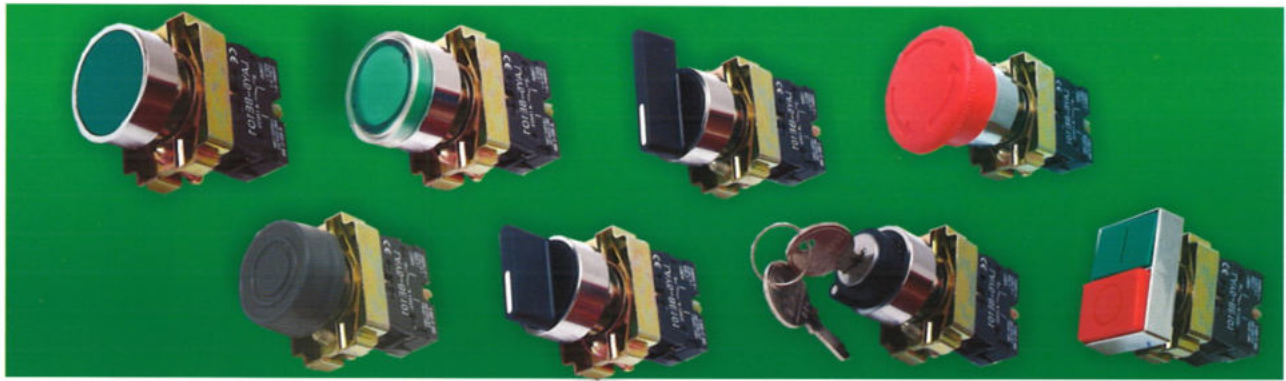

BUTOANE DE COMANDĂ ȘI SELECTOARE ASAMBLATE

Caracteristici generale

Butoanele și selectoarele sunt ansambluri formate din: cap de buton sau selector, etrierul (elementul de fixare), modulele cu contacte și modulul de lampă;
Butoanele și selectoarele se fixează pe ușa dulapului sau pe orice altă suprafață care permite găurirea;
Modulele pot fi asamblate pe verticală maxim 3 etaje;
Contactul normal deschis/închis reprezintă starea contactului, atunci când butonul nu este acționat.

Date tehnice

CARACTERISTICI TEHNICE

Standard	■ EN 6094-5-1
Tensiunea de izolare	■ 660 V ca
Rezistența la tensiunea de impuls	■ 6000 V ca
Curent nominal	■ 4 A, AC15: 240 V; 0.5 A, DC13: 250 V
Curent termic	■ 10 A
Grad de protecție	■ IP20/IP65 (cap buton etanș)
Dimensiune conductor	■ Min. 0.75 - max. 2.5 mmp
Montaj	■ Pe suprafața plană metalică sau din plastic cu grosime max. 4 mm
Dimensiune decupare	■ 22.5 mm
Temperatura de lucru	■ -20 °C... +70 °C
Umiditate	■ 35 - 85% RH

Buton cu revenire

Cod Produs	Culoare	Contacte	Echipare	Dimensiuni (mm)
MF0005-20032	■ rosu	1 NI	Cap buton(1) Etrier (2) Contact (3)	
MF0005-20002	■ rosu	1 ND		
MF0005-20034	■ verde	1 NI		
MF0005-20004	■ verde	1 ND		
MF0005-20036	■ galben	1 NI		
MF0005-20006	■ galben	1 ND		
MF0005-20043	■ galben	1 NI+1 ND		
MF0005-20038	■ negru	1 NI		
MF0005-20008	■ negru	1 ND		
MF0005-20042	■ negru	1 NI+1 ND		
MF0005-20040	■ albastru	1 NI		
MF0005-20010	■ albastru	1 ND		

BUTOANE DE COMANDĂ ȘI SELECTOARE ASAMBLATE

Selector cu manetă scurtă

Cod Produs	Configurație	Contacte	Model	Echipare	Dimensiuni (mm)
MF0005-20172	0-1	1 ND	Revenire	Selector(1) Etrier (2) Contact (3)	
MF0005-20200	0-1	1 NI	Revenire		
MF0005-20174	0-1	1 ND	Reținere		
MF0005-20202	0-1	1 NI	Reținere		
MF0005-20176	1-0-2	2 ND	Revenire		
MF0005-20206	1-0-2	2 NI	Reținere		
MF0005-20178	1-0-2	2 ND	Reținere		
MF0005-20204	1-0-2	2 NI	Revenire		