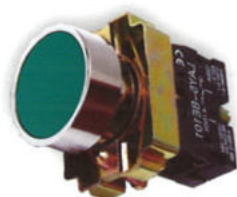

## BUTOANE DE COMANDĂ ȘI SELECTOARE ASAMBLATE

### Caracteristici generale

Butoanele și selectoarele sunt ansambluri formate din: cap de buton sau selector, etrierul (elementul de fixare), modulele cu contacte și modulul de lampă;  
Butoanele și selectoarele se fixează pe ușa dulapului sau pe orice altă suprafață care permite găurirea;  
Modulele pot fi asamblate pe verticală maxim 3 etaje;  
Contactul normal deschis/închis reprezintă starea contactului, atunci când butonul nu este acționat.

### Buton cu revenire

| Cod Produs   | Culoare    | Contacte  | Echipare                                  | Dimensiuni (mm) |
|--------------|------------|-----------|---|-----------------|
| MF0005-20032 | ■ rosu     | 1 NI      | Cap buton(1)<br>Etrier (2)<br>Contact (3) |                 |
| MF0005-20002 | ■ rosu     | 1 ND      |   |                 |
| MF0005-20034 | ■ verde    | 1 NI      |   |                 |
| MF0005-20004 | ■ verde    | 1 ND      |   |                 |
| MF0005-20036 | ■ galben   | 1 NI      |   |                 |
| MF0005-20006 | ■ galben   | 1 ND      |   |                 |
| MF0005-20043 | ■ galben   | 1 NI+1 ND |   |                 |
| MF0005-20038 | ■ negru    | 1 NI      |   |                 |
| MF0005-20008 | ■ negru    | 1 ND      |   |                 |
| MF0005-20042 | ■ negru    | 1 NI+1 ND |   |                 |
| MF0005-20040 | ■ albastru | 1 NI      |   |                 |
| MF0005-20010 | ■ albastru | 1 ND      |   |                 |