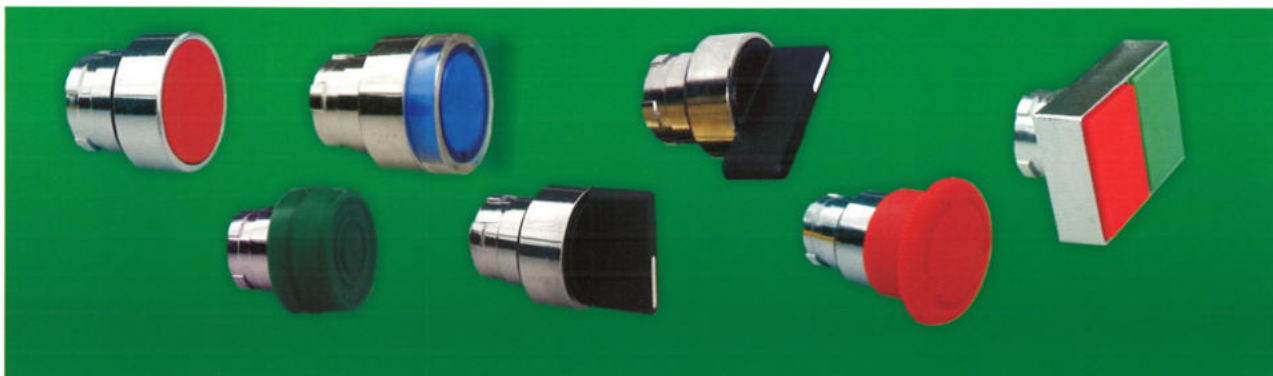

## CAP BUTON ȘI SELECTOARE

### Caracteristici generale

Butoanele și selectoarele sunt ansambluri formate din mai multe componente și anume: cap de buton sau selector, etrierul (elementul de fixare), modulele cu contacte și modulul de lampă;  
Butoanele și selectoarele se fixează pe ușa dulapului sau pe orice altă suprafață care permite găurirea;

### Cap buton

Cod Produs	Culoare	Denumire
MF0005-15002	■ roșu	Cap buton revenire
MF0005-15004	■ verde	
MF0005-15006	■ galben	
MF0005-15008	■ negru	
MF0005-15010	■ bleu	
MF0005-15050	■ roșu	Cap buton etanș revenire
MF0005-15052	■ verde	
MF0005-15054	■ galben	
MF0005-15056	■ negru	
MF0005-15058	■ bleu	Cap buton luminos revenire
MF0005-15114	■ roșu	
MF0005-15116	■ verde	
MF0005-15118	■ galben	
MF0005-15122	■ bleu	
MF0005-15352	■ roșu	Cap ciupercă 40 mm reținut+tragere
MF0005-15354	■ roșu	Cap ciupercă 40 mm reținut+sageata
MF0005-15356	■ roșu	Cap ciupercă+cheie 40 mm reținut
MF0005-15358	■ roșu	Cap ciupercă 40 mm revenire
MF0005-15412	■ roșu/verde	Cap buton dublu egal
MF0005-15414	■ roșu/verde	Cap buton dublu relief