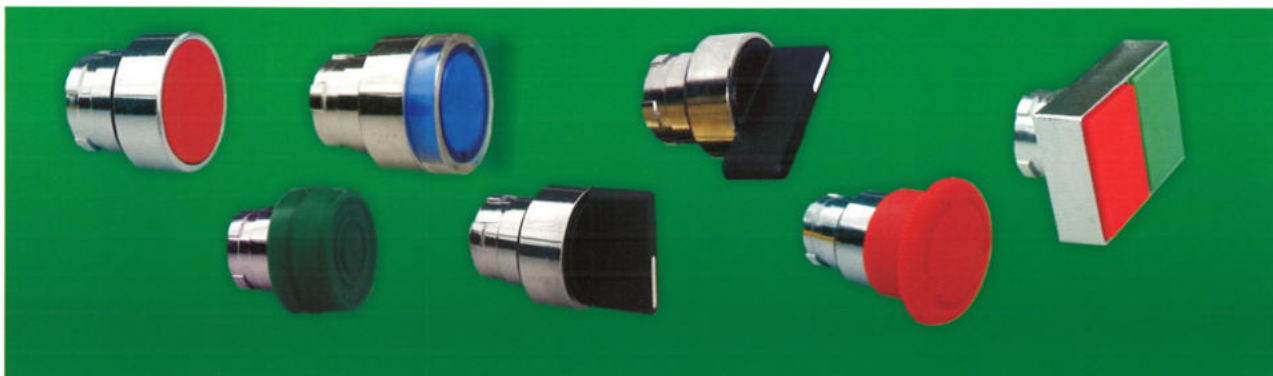

CAP BUTON ȘI SELECTOARE

Caracteristici generale

Butoanele și selectoarele sunt ansambluri formate din mai multe componente și anume: cap de buton sau selector, etrierul (elementul de fixare), modulele cu contacte și modulul de lampă;
Butoanele și selectoarele se fixează pe ușa dulapului sau pe orice altă suprafață care permite găurirea;

Cap buton

Cod Produs	Culoare	Denumire
MF0005-15002	■ roșu	Cap buton revenire
MF0005-15004	■ verde	
MF0005-15006	■ galben	
MF0005-15008	■ negru	
MF0005-15010	■ bleu	
MF0005-15050	■ roșu	Cap buton etanș revenire
MF0005-15052	■ verde	
MF0005-15054	■ galben	
MF0005-15056	■ negru	
MF0005-15058	■ bleu	Cap buton luminos revenire
MF0005-15114	■ roșu	
MF0005-15116	■ verde	
MF0005-15118	■ galben	
MF0005-15122	■ bleu	
MF0005-15352	■ roșu	Cap ciupercă 40 mm reținut+tragere
MF0005-15354	■ roșu	Cap ciupercă 40 mm reținut+sageata
MF0005-15356	■ roșu	Cap ciupercă+cheie 40 mm reținut
MF0005-15358	■ roșu	Cap ciupercă 40 mm revenire
MF0005-15412	■ roșu/verde	Cap buton dublu egal
MF0005-15414	■ roșu/verde	Cap buton dublu relief

CAP BUTON ȘI SELECTOARE

Cap selector

Cod Produs	Culoare	Denumire
MF0005-15172	■ negru	Cap selector scurt 0-1 revenire
MF0005-15174	■ negru	Cap selector scurt 0-1 reținut
MF0005-15176	■ negru	Cap selector scurt 1-0-2 revenire
MF0005-15178	■ negru	Cap selector scurt 1-0-2 reținut
MF0005-15232	■ negru	Cap selector lung 0-1 revenire
MF0005-15234	■ negru	Cap selector lung 0-1 reținut
MF0005-15236	■ negru	Cap selector lung 1-0-2 revenire
MF0005-15238	■ negru	Cap selector lung 1-0-2 reținut
MF0005-15292	■ negru	Cap selector cheie 0-1 revenire
MF0005-15294	■ negru	Cap selector cheie 0-1 reținut
MF0005-15296	■ negru	Cap selector cheie 1-0-2 revenire
MF0005-15298	■ negru	Cap selector cheie 1-0-2 reținut