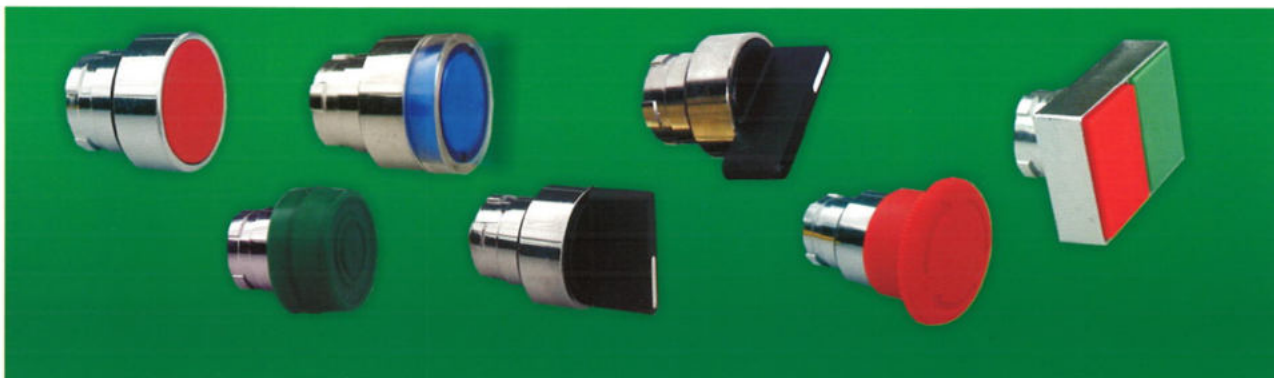

CAP BUTON ȘI SELECTOARE

Caracteristici generale

Butoanele și selectoarele sunt ansambluri formate din mai multe componente și anume: cap de buton sau selector, etrierul (elementul de fixare), modulele cu contacte și modulul de lampă;
Butoanele și selectoarele se fixează pe ușa dulapului sau pe orice altă suprafață care permite găurirea;

Cap buton

Cod Produs	Culoare	Denumire
MF0005-15002	■ roșu	Cap buton revenire
MF0005-15004	■ verde	
MF0005-15006	■ galben	
MF0005-15008	■ negru	
MF0005-15010	■ bleu	
MF0005-15050	■ roșu	Cap buton etanș revenire
MF0005-15052	■ verde	
MF0005-15054	■ galben	
MF0005-15056	■ negru	
MF0005-15058	■ bleu	Cap buton luminos revenire
MF0005-15114	■ roșu	
MF0005-15116	■ verde	
MF0005-15118	■ galben	
MF0005-15122	■ bleu	
MF0005-15352	■ roșu	Cap ciupercă 40 mm reținut+tragere
MF0005-15354	■ roșu	Cap ciupercă 40 mm reținut+sageata
MF0005-15356	■ roșu	Cap ciupercă+cheie 40 mm reținut
MF0005-15358	■ roșu	Cap ciupercă 40 mm revenire
MF0005-15412	■ roșu/verde	Cap buton dublu egal
MF0005-15414	■ roșu/verde	Cap buton dublu relief

CAP BUTON ȘI SELECTOARE

Cap selector

Cod Produs	Culoare	Denumire
MF0005-15172	■ negru	Cap selector scurt 0-1 revenire
MF0005-15174	■ negru	Cap selector scurt 0-1 reținut
MF0005-15176	■ negru	Cap selector scurt 1-0-2 revenire
MF0005-15178	■ negru	Cap selector scurt 1-0-2 reținut
MF0005-15232	■ negru	Cap selector lung 0-1 revenire
MF0005-15234	■ negru	Cap selector lung 0-1 reținut
MF0005-15236	■ negru	Cap selector lung 1-0-2 revenire
MF0005-15238	■ negru	Cap selector lung 1-0-2 reținut
MF0005-15292	■ negru	Cap selector cheie 0-1 revenire
MF0005-15294	■ negru	Cap selector cheie 0-1 reținut
MF0005-15296	■ negru	Cap selector cheie 1-0-2 revenire
MF0005-15298	■ negru	Cap selector cheie 1-0-2 reținut