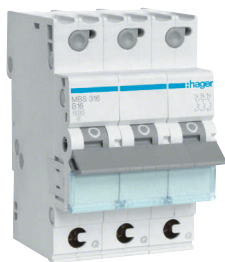

MBS316

Disjuncteur curbă B, 6kA - 3P

	In [A]	Modul	Amb.	Cod
3P	6	3■	4	★ MBS306
	10	3■	4	★ MBS310
	13	3■	4	★ MBS313
	16	3■	4	★ MBS316
	20	3■	4	★ MBS320
	25	3■	4	★ MBS325
	32	3■	4	★ MBS332
	40	3■	4	★ MBS340
	50	3■	4	★ MBS350
	63	3■	4	★ MBS363