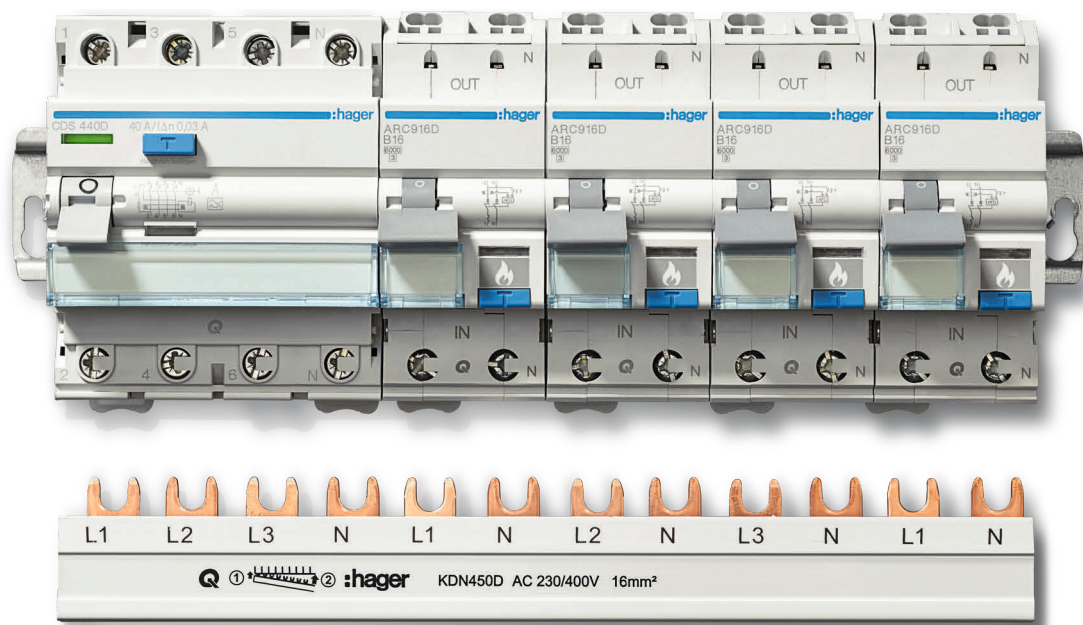

# Aparataj modular de protecție 0,5 - 125A

Noile aparataje modulare de protecție vă oferă mai multă siguranță

Aparatajul modular de protecție este ușor de montat, având o gamă largă care facilitează efectuarea instalațiilor electrice. Echipamentele de înaltă calitate protejează instalațiile electrice împotriva suprasarcinilor și scurcircuitelor, protejând de asemenea viața și proprietățile utilizatorilor. Cu ajutorul aparatajului modular de protecție Hager vă aflați în siguranță fiind protejați de incendii.

Toate echipamentele sunt fabricate în conformitate cu cele mai înalte standarde europene.

**Caracteristici:**

- Clasa 3
- Poli: 1P, 1P+N, 3P, 3P+N
- Tensiune nominală: 240V/400V AC
- Curent nominal: 6-63A

- Frecvență: 50/60 Hz
- Grad de protecție IP20
- Cu port etichetă
- Montaj în orice tip de tablou

**Secțiune conectare conductor:**

- 25mm<sup>2</sup> - conductor flexibil
- 35mm<sup>2</sup> - conductor rigid
- Standard:** DIN EN 60898-1, IEC 60947-2, VDE 0641-11