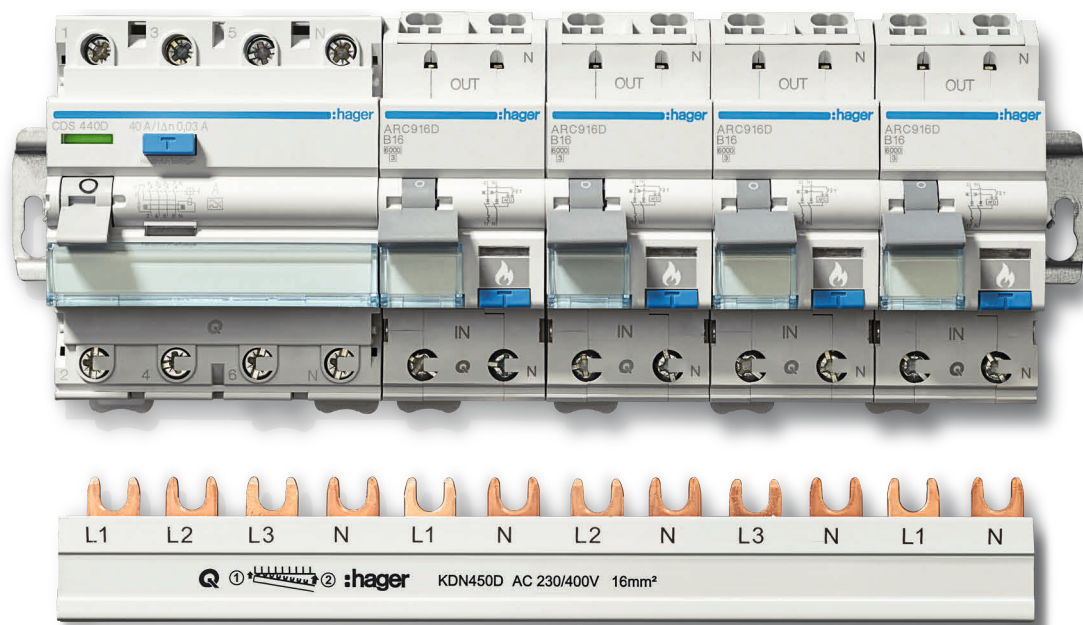

Aparataj modular de protecție 0,5 - 125A

Noile aparataje modulare de protecție vă oferă mai multă siguranță

Aparatajul modular de protecție este ușor de montat, având o gamă largă care facilitează efectuarea instalațiilor electrice. Echipamentele de înaltă calitate protejează instalațiile electrice împotriva suprasarcinilor și scurcircuitelor, protejând de asemenea viața și proprietățile utilizatorilor. Cu ajutorul aparatajului modular de protecție Hager vă aflați în siguranță fiind protejați de incendii.

Toate echipamentele sunt fabricate în conformitate cu cele mai înalte standarde europene.

Disjunctor curbă B, 6kA - 4P

	In [A]	Modul	Amb.	Cod
4P	6	4■	3	★ MBN406
	10	4■	3	★ MBN410
	13	4■	3	★ MBN413
	16	4■	3	★ MBN416
	20	4■	3	★ MBN420
	25	4■	3	★ MBN425
	32	4■	3	★ MBN432
	40	4■	3	★ MBN440
	50	4■	3	★ MBN450
	63	4■	3	★ MBN463