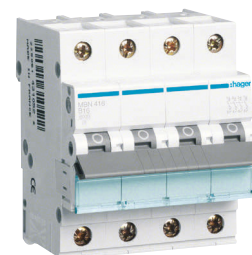

Aparataj modular de protecție 0,5 - 125A

Noile aparataje modulare de protecție vă oferă mai multă siguranță

Aparatajul modular de protecție este ușor de montat, având o gamă largă care facilitează efectuarea instalațiilor electrice. Echipamentele de înaltă calitate protejează instalațiile electrice împotriva suprasarcinilor și scurcircuitelor, protejând de asemenea viața și proprietățile utilizatorilor. Cu ajutorul aparatajului modular de protecție Hager vă aflați în siguranță fiind protejați de incendii.

Toate echipamentele sunt fabricate în conformitate cu cele mai înalte standarde europene.

Disjunctor curbă B, 6kA - 4P

	In [A]	Modul	Amb.	Cod
4P	6	4■	3	★ MBN406
	10	4■	3	★ MBN410
	13	4■	3	★ MBN413
	16	4■	3	★ MBN416
	20	4■	3	★ MBN420
	25	4■	3	★ MBN425
	32	4■	3	★ MBN432
	40	4■	3	★ MBN440
	50	4■	3	★ MBN450
	63	4■	3	★ MBN463

MBN416

Disjunctor curbă B, 6kA - 1P+N

	In [A]	Modul	Amb.	Cod
1P+N	6	2■	6	★ MBN506
	10	2■	6	★ MBN510
	13	2■	6	★ MBN513
	16	2■	6	★ MBN516
	20	2■	6	★ MBN520
	25	2■	6	★ MBN525
	32	2■	6	★ MBN532
	40	2■	6	★ MBN540
	50	2■	6	★ MBN550
	63	2■	6	★ MBN563

MBN516

Aparatul modular de
protecție 0,5A - 125A

Disjunctor curbă B, 6kA - 3P+N

	In [A]	Modul	Amb.	Cod
3P+N	6	4■	3	★ MBN606
	10	4■	3	★ MBN610
	13	4■	3	★ MBN613
	16	4■	3	★ MBN616
	20	4■	3	★ MBN620
	25	4■	3	★ MBN625
	32	4■	3	★ MBN632
	40	4■	3	★ MBN640
	50	4■	3	★ MBN650
	63	4■	3	★ MBN663