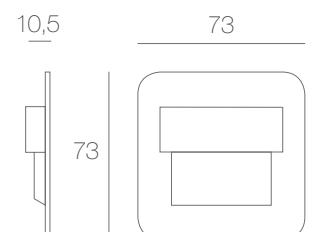

RUEDA

LED Light

M

Foto
1:1

- High quality LED fixture
- Fit for most commercial and private circulation route illumination systems
- Metal housing (INOX)
- Very low power consumption 0,8 W
- Choice of power supply: 230 V AC or 10 V DC
- Wysokiej jakości oprawa LED
- Nadaje się do większości komercyjnych i prywatnych oświetleń ciągów komunikacyjnych
- Obudowa metalowa (INOX)
- Bardzo niski pobór prądu 0,8 W
- Zasilanie do wyboru 230 V AC lub 10 V DC
- Hochqualitative LED-Leuchte
- Geeignet als Beleuchtung der meisten kommerziellen und privaten Verkehrsstränge
- Metallgehäuse (INOX)
- Geringer Stromverbrauch 0,8 W
- Stromversorgung wahlweise 230 V AC oder 10 V DC

10 V DC	0,8 W	Ra > 80	● 4000 K ● 3000 K	IP20 IP66	III
230 V AC	1,8 W	Ra > 80	● 4000 K ● 3000 K	IP20	□

Specifications tolerance ± 10% • Tolerancja parametrów technicznych ± 10% • Technische Parameter-Toleranz ± 10%