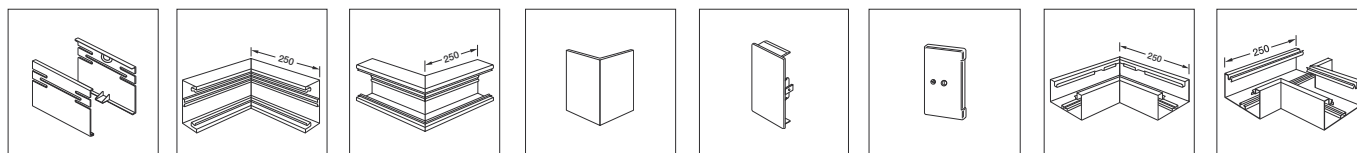

Managementul cablurilor – sistemele de canale de cablu

tehalit.BR | BRS | BRA

Eleganță clasică

Sistemele de canale de cablu din tehalit.BR asigură îndeplinirea cerințelor arhitecturale deosebite pentru locuințe și birouri. Aspectul elegant al materialului folosit alături de liniile drepte ale canalului se integrează armonios în toate construcțiile noi sau existente. În culori eloxate naturale sau acoperite cu vopsea din pulberi ecologice disponibile în toate culorile RAL creează ambienți atât clasice cât și moderne. Pe lângă înfățișare, tehalit.BR captivează prin caracteristicile tehnice principale: sistemul propriu de împământare și posibilitatea de utilizare a aparatelor pentru șină C și a aparatelor cu fixare frontală sunt unice pe piață. Niciun alt sistem de canal de cablu nu oferă acest nivel de siguranță.

- Piese de racord pentru modificarea direcției
- Flexibilitate în utilizare
- Piese de racord speciale la cerere

Material: PVC
Culori livrare: RAL 9010, 9001, 7035 (mici abateri sunt posibile, condiționate de confecționare).

Formă livrare: a se comanda separat profilul de bază și capacul.

Set de cuplare

Cot interior

Cot exterior

Capac pentru cot exterior

Placă de închidere

Placă de capăt IP54

Unghi plan