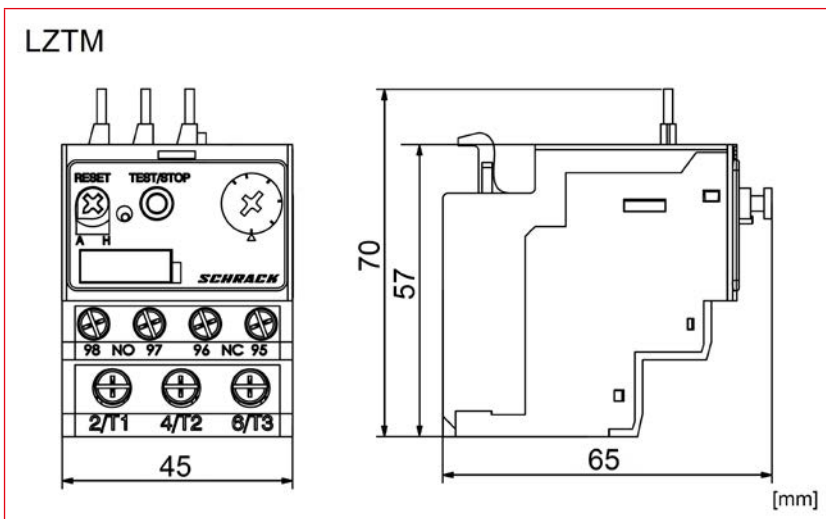

Relee termice seria CUBICO Mini

LZTM0016

Schrack-Info

- Compatibile cu contactoarele din seria CUBICO Mini
- Fixare plug-in
- Contacte auxiliare integrate 1 ND + 1 NÎ
- Protecție la lipsă fază
- Reset manual și automat
- Compensarea temperaturii
- Indicator stare declanșat
- Tastă TEST și STOP

Scanati cu telefonul mobil sau tableta

Schemă de conexiuni

Dimensiuni

Relee termice seria CUBICO Mini

DESCRIERE	STOC	STORE	COD COMANDĂ
Echipate cu lamele din bimetal			
Releu termic 0,1-0,16A			LZTM0016
Releu termic 0,16-0,25A			LZTM0025
Releu termic 0,25-0,40A			LZTM0040
Releu termic 0,4-0,63A			LZTM0063
Releu termic 0,63-1A			LZTM0100
Releu termic 1-1,6A			LZTM0160
Releu termic 1,6-2,5A			LZTM0250
Releu termic 2,5-4A			LZTM0400
Releu termic 4-6A			LZTM0600
Releu termic 5,5-8A			LZTM0800
Releu termic 7-10A			LZTM1000
Releu termic 9-13A			LZTM1300