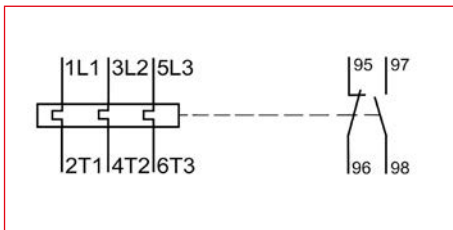

Relee termice seria CUBICO Mini

LZTM0016

Schrack-Info

- Compatibile cu contactoarele din seria CUBICO Mini
- Fixare plug-in
- Contacte auxiliare integrate 1 ND + 1 NÎ
- Protecție la lipsă fază
- Reset manual și automat
- Compensarea temperaturii
- Indicator stare declanșat
- Tastă TEST și STOP

Scanati cu telefonul mobil sau tableta

Schemă de conexiuni

Dimensiuni

Relee termice seria CUBICO Mini

DESCRIERE	STOC	STORE	COD COMANDĂ
Echipate cu lamele din bimetal			
Releu termic 0,1-0,16A			LZTM0016
Releu termic 0,16-0,25A			LZTM0025
Releu termic 0,25-0,40A			LZTM0040
Releu termic 0,4-0,63A			LZTM0063
Releu termic 0,63-1A			LZTM0100
Releu termic 1-1,6A			LZTM0160
Releu termic 1,6-2,5A			LZTM0250
Releu termic 2,5-4A			LZTM0400
Releu termic 4-6A			LZTM0600
Releu termic 5,5-8A			LZTM0800
Releu termic 7-10A			LZTM1000
Releu termic 9-13A			LZTM1300