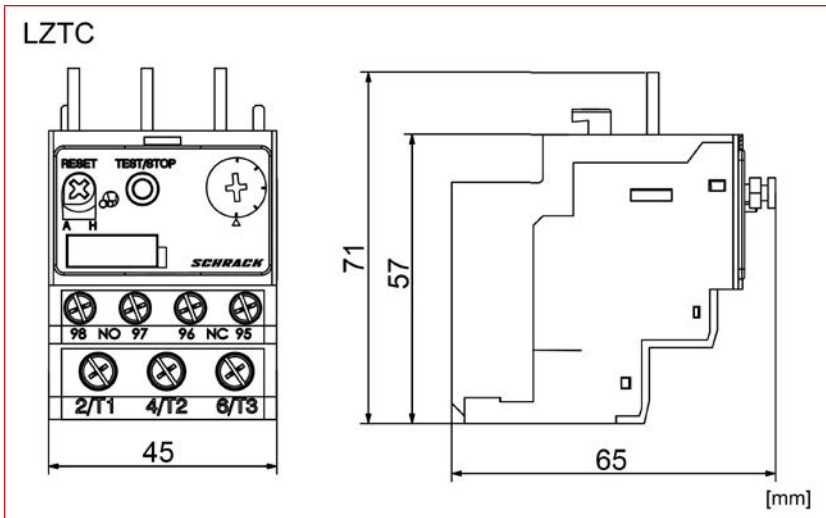

Relee termice seria CUBICO

Relee termice seria CUBICO Classic

LZTC0025

Schrack-Info

- Compatibile cu contactoarele seriei CUBICO Classic
- Fixare plug-in
- Contacte auxiliare integrate 1 ND + 1 NÎ
- Protecție la lipsă fază
- Reset manual și automat
- Compensarea temperaturii
- Indicator declanșat
- Tastă TEST și STOP

Dimensiuni

Alocarea bornelor de conexiuni

Schemă de conexiuni

Relee termice seria CUBICO Classic

DESCRIERE	STOC	STORE	COD COMANDĂ
Echipate cu lamele din bimetal			
Releu termic 0,16A-0,25A			LZTC0025
Releu termic 0,25-0,4A			LZTC0040
Releu termic 0,4-0,63A			LZTC0063
Releu termic 0,63-1A			LZTC0100
Releu termic 1-1,6A			LZTC0160
Releu termic 1,6-2,5A			LZTC0250
Releu termic 2,5-4A			LZTC0400
Releu termic 4-6A			LZTC0600
Releu termic 5,5-8A			LZTC0800
Releu termic 7-10A			LZTC1000
Releu termic 9-13A			LZTC1300
Releu termic 12-18A			LZTC1800
Releu termic 16-24A			LZTC2400
Releu termic 23-32A			LZTC3200
Releu termic 30-38A			LZTC3800