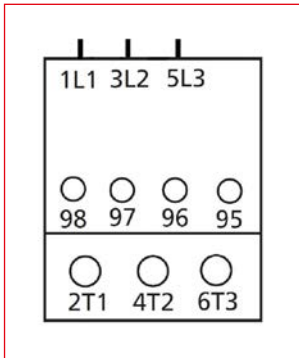

Relee termice seria CUBICO

Relee termice seria CUBICO Classic

LZTC0025

Schrack-Info

- Compatibile cu contactoarele seriei CUBICO Classic
- Fixare plug-in
- Contacte auxiliare integrate 1 ND + 1 NÎ
- Protecție la lipsă fază
- Reset manual și automat
- Compensarea temperaturii
- Indicator declanșat
- Tastă TEST și STOP

Dimensiuni

Alocarea bornelor de conexiuni

Schemă de conexiuni

Relee termice seria CUBICO Classic

DESCRIERE	STOC	STORE	COD COMANDĂ
Echipate cu lamele din bimetal			
Releu termic 0,16A-0,25A			LZTC0025
Releu termic 0,25-0,4A			LZTC0040
Releu termic 0,4-0,63A			LZTC0063
Releu termic 0,63-1A			LZTC0100
Releu termic 1-1,6A			LZTC0160
Releu termic 1,6-2,5A			LZTC0250
Releu termic 2,5-4A			LZTC0400
Releu termic 4-6A			LZTC0600
Releu termic 5,5-8A			LZTC0800
Releu termic 7-10A			LZTC1000
Releu termic 9-13A			LZTC1300
Releu termic 12-18A			LZTC1800
Releu termic 16-24A			LZTC2400
Releu termic 23-32A			LZTC3200
Releu termic 30-38A			LZTC3800