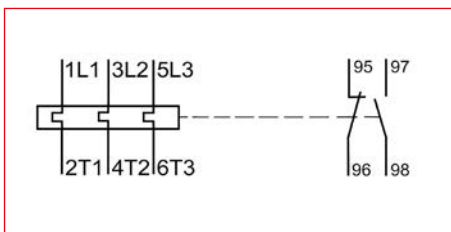

Relee termice seria CUBICO

Relee termice seria CUBICO Classic

LZTC0025

Schrack-Info

- Compatibile cu contactoarele seriei CUBICO Classic
- Fixare plug-in
- Contacte auxiliare integrate 1 ND + 1 NÎ
- Protecție la lipsă fază
- Reset manual și automat
- Compensarea temperaturii
- Indicator declanșat
- Tastă TEST și STOP

Dimensiuni

Alocarea bornelor de conexiuni

Schemă de conexiuni

Relee termice seria CUBICO Classic

DESCRIERE	STOC	STORE	COD COMANDĂ
Echipate cu lamele din bimetal			
Releu termic 0,16A-0,25A			LZTC0025
Releu termic 0,25-0,4A			LZTC0040
Releu termic 0,4-0,63A			LZTC0063
Releu termic 0,63-1A			LZTC0100
Releu termic 1-1,6A			LZTC0160
Releu termic 1,6-2,5A			LZTC0250
Releu termic 2,5-4A			LZTC0400
Releu termic 4-6A			LZTC0600
Releu termic 5,5-8A			LZTC0800
Releu termic 7-10A			LZTC1000
Releu termic 9-13A			LZTC1300
Releu termic 12-18A			LZTC1800
Releu termic 16-24A			LZTC2400
Releu termic 23-32A			LZTC3200
Releu termic 30-38A			LZTC3800