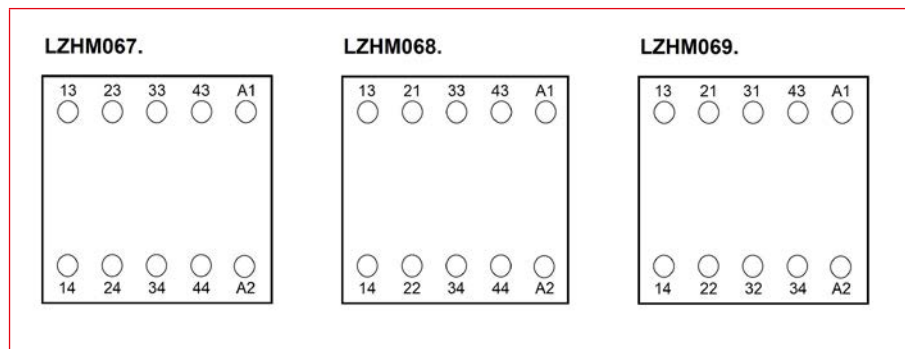

Alocarea bornelor