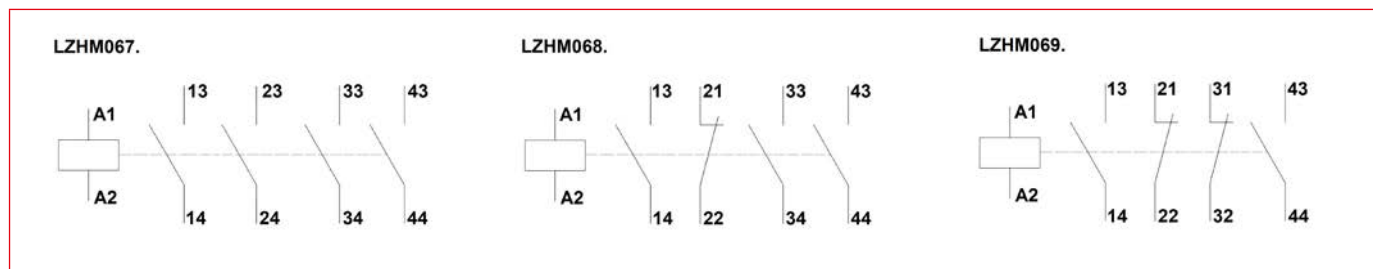

Contactoare auxiliare seria CUBICO

Contactoare auxiliare cu 4 poli, seria CUBICO Mini

Scheme de conexiuni