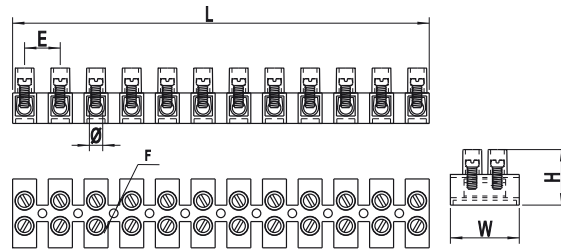

- PL Kostka z osłonką izolacyjną do opraw
- EN Connection block with insulation sleeve for fixtures
- RU Клемная колодка с крышкой для светильников
- UK Клемник з ізоляційним екраном для світильників

LZ-KO12KO-10

czarny, black, черный, чорний

5901867199027

- PL Złączki zaciskowe - elastyczne
- EN Flexible connection terminals
- RU Зажимные муфты - гибкие
- UK Обтискний конектор, еластичний

L (mm) W (mm) H (mm) E (mm) F (mm) Ø (mm)

LZ-25MM00-00	93,5	16,8	12,3	8	2,5	3
LZ-40MM00-00	114,9	18,9	15,3	9,9	2,7	3,2
LZ-60MM00-00	129,1	20,7	16,5	11	3,1	4,2
LZ-100MM00-00	137,5	22,5	18,2	11,8	3,1	4,5
LZ-160MM00-00	164,5	25,5	20	14,1	3,4	5,5
LZ-250MM00-00	187,6	29,3	25,3	16	3,4	6,5