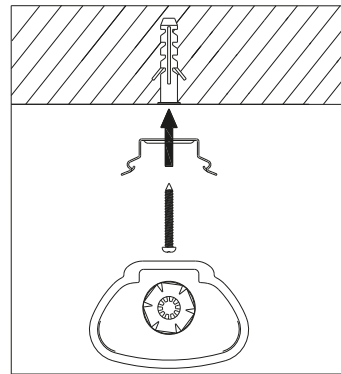

CITIȚI CODUL!

- Vezi noutățile noastre
- Fiți informat

Gama de produse se dezvoltă continuu și rapid!
Catalogul nostru reflectă situația din Aprilie 2021.
Pentru informații actualizate vizitați pagina
noastră de internet!