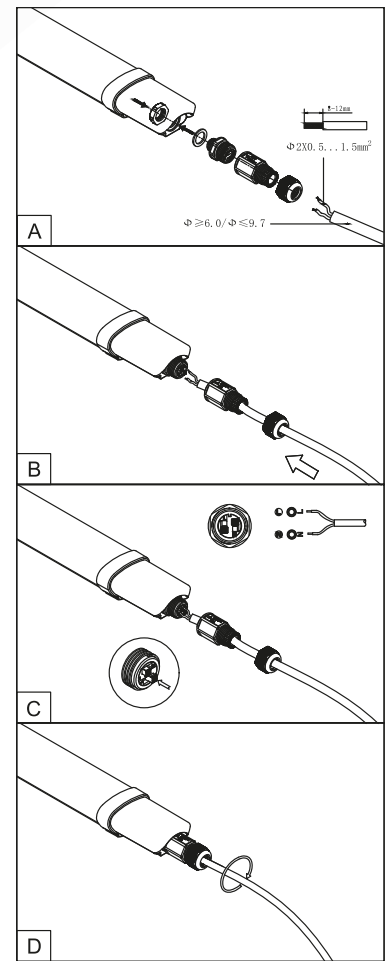

CITIȚI CODUL!

- Vezi noutățile noastre
- Fiți informat

Gama de produse se dezvoltă continuu și rapid!
Catalogul nostru reflectă situația din Aprilie 2021.
Pentru informații actualizate vizitați pagina
noastră de internet!