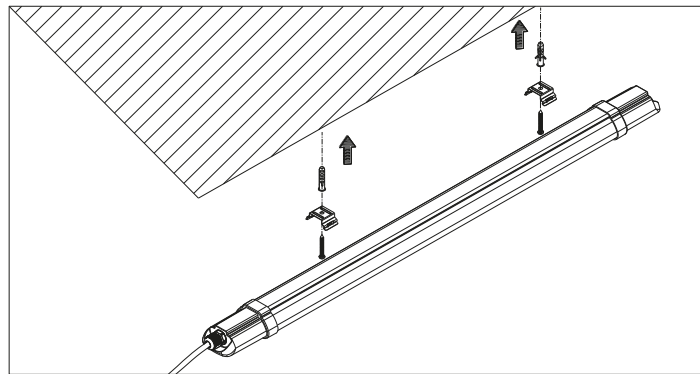

CITIȚI CODUL!

- Vezi noutățile noastre
- Fiți informat

Gama de produse se dezvoltă continuu și rapid!
Catalogul nostru reflectă situația din Aprilie 2021.
Pentru informații actualizate vizitați pagina
noastră de internet!