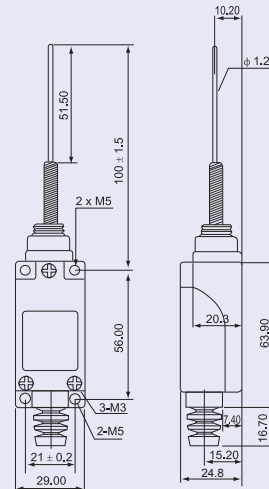

Limitatoare de cursă, tip LSME...

I_{th} 10 A	I_e (AC 1, 230 V) 5 A	I_e (AC 15, 230 V) 2 A	I_e (DC 13, 230V) 0,3 A	U_i 500 V	mm² 0,5-1,5	ON-OFF-ON... sc/h ×1.800	T_a -25...+55°C	IP 65
-------------------------------	---	--	---	-------------------------------	----------------------------------	--	-------------------------------------	-----------------

Tipul contactelor: Za

**RELEVANT STANDARD
EN 60947-1**

**RELEVANT STANDARD
EN 60947-5-1**

- contacte duble
- construcție masivă
- carcasă turnată din aluminiu și material plastic

- rezistent la apă și uleiuri
- mecanism cu arc dublu
- durată lungă de viață
- cablare ușoară

Varianta cu arc și tijă

Cursa de acțiune (grade)

TRACON LSME8169

Varianta cu arc și tijă

Cursa de acțiune (grade)

TRACON LSME9101