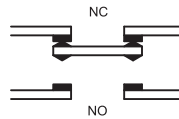

Limitatoare de cursă, tip LSME...

I_{th} 10 A	I_e (AC 1, 230 V) 5 A	I_e (AC 15, 230 V) 2 A	I_e (DC 13, 230V) 0,3 A	U_i 500 V	mm² 0,5-1,5	ON-OFF-ON... sc/h ×1.800	T_a -25...+55°C	IP 65
-------------------------------	---	--	---	-------------------------------	----------------------------------	--	-------------------------------------	-----------------

Tipul contactelor: Za

**RELEVANT STANDARD
EN 60947-1**

**RELEVANT STANDARD
EN 60947-5-1**

- contacte duble
- construcție masivă
- carcasă turnată din aluminiu și material plastic

- rezistent la apă și uleiuri
- mecanism cu arc dublu
- durată lungă de viață
- cablare ușoară

Varianta cu arc și tijă

Cursa de acțiune (grade)

TRACON LSME8169

Varianta cu arc și tijă

Cursa de acțiune (grade)

TRACON LSME9101