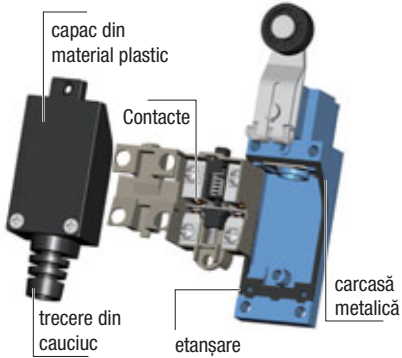

Limitatoare de cursă, tip LSME...

I_{th} 10 A	I_e (AC 1, 230 V) 5 A	I_e (AC 15, 230 V) 2 A	I_e (DC 13, 230V) 0,3 A	U_i 500 V	mm² 0,5-1,5	ON-OFF-ON... sc/h ×1.800	T_a -25...+55°C	IP 65
-------------------------------	---	--	---	-------------------------------	----------------------------------	--	-------------------------------------	-----------------

Tipul contactelor: Za

**RELEVANT STANDARD
EN 60947-1**

**RELEVANT STANDARD
EN 60947-5-1**

- contacte duble
- construcție masivă
- carcasă turnată din aluminiu și material plastic

- rezistent la apă și uleiuri
- mecanism cu arc dublu
- durată lungă de viață
- cablare ușoară

Varianta cu arc și tijă

Cursa de acțiune (grade)

TRACON LSME8169

Varianta cu arc și tijă

Cursa de acțiune (grade)

TRACON LSME9101