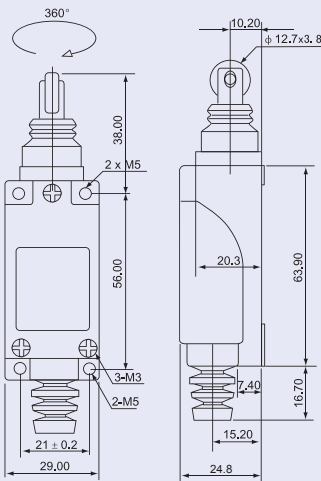

**Varianta cu arc și tijă**

**Cursa de acționare (grade)**

**TRACON LSME8166**

**Varianta cu tampon conic**

**Cursa de acționare (mm)**

**TRACON LSME8111**

**Varianta cu rolă la 90°**

**Cursa de acționare (mm)**

**TRACON LSME8122**