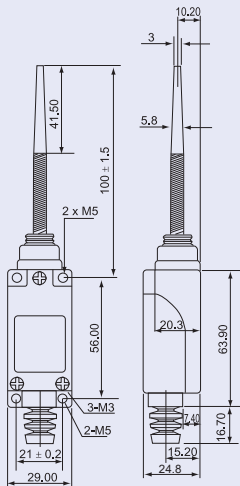

**Varianta cu arc și tijă**

**Cursa de acționare (grade)**

**TRACON LSME8166**

**Varianta cu tampon conic**

**Cursa de acționare (mm)**

**TRACON LSME8111**

**Varianta cu rolă la 90°**

**Cursa de acționare (mm)**

**TRACON LSME8122**