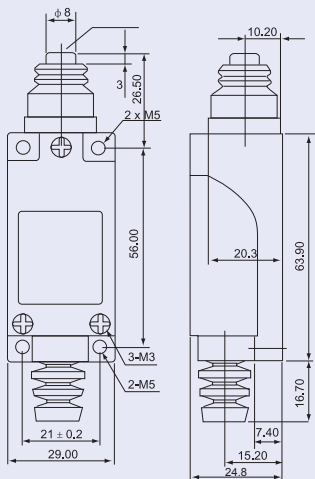

**Varianta cu arc și tijă**

**Cursa de acționare (grade)**

**TRACON LSME8166**

**Varianta cu tampon conic**

**Cursa de acționare (mm)**

**TRACON LSME8111**

**Varianta cu rolă la 90°**

**Cursa de acționare (mm)**

**TRACON LSME8122**