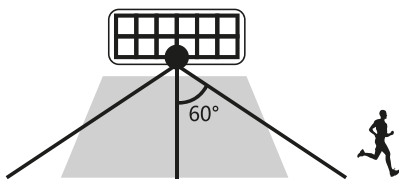

Corpuri de iluminat cu LED, de perete, cu panou fotovoltaic și detector de mișcare

TRACON					P_{max}	L x W x H (mm)	
LSLBB3W	3,2 W	400 lm	4.000 K	3,7 V / 2 Ah Li-ion	2,3 Wp	212 x 140 x 110	
LSLBW3W	3,2 W	400 lm	4.000 K	3,7 V / 2 Ah Li-ion	2,3 Wp	212 x 140 x 110	
LSLBB7W	6,8 W	800 lm	4.000 K	3,7 V / 4 Ah Li-ion	4,4 Wp	270 x 221 x 110	
LSLBW7W	6,8 W	800 lm	4.000 K	3,7 V / 4 Ah Li-ion	4,4 Wp	270 x 221 x 110	

Pornire și oprire,
 Alegerea modului de funcționare
 (modul funcționare A, B sau C)

Modul de funcționare „A”:
 Se aprinde automat în întuneric, și luminează timp de 5 ore cu 20% din fluxul luminos.

Modul de funcționare „B”:
 Se aprinde automat în întuneric când se detectează mișcare și luminează cu 100% flux luminos. Dacă nu se detectează mișcare timp de 20 secunde comută pe iluminare 3%.