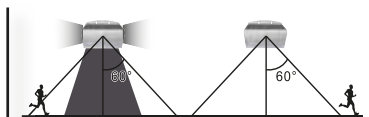

Modul de funcționare „C”:
Se aprinde automat în întuneric când se detectează mișcare și luminează cu 100% flux luminos. Dacă nu se detectează mișcare timp de 30 secunde decuplează.