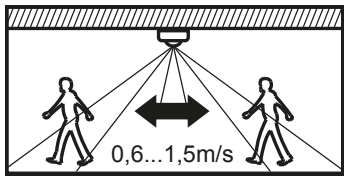

Corpuri de iluminat cu LED, de perete, cu panou fotovoltaic și detector de mișcare

TRACON					P_{max}	L x W x H (mm)	
LSLBB3W	3,2 W	400 lm	4.000 K	3,7 V / 2 Ah Li-ion	2,3 Wp	212 x 140 x 110	
LSLBW3W	3,2 W	400 lm	4.000 K	3,7 V / 2 Ah Li-ion	2,3 Wp	212 x 140 x 110	
LSLBB7W	6,8 W	800 lm	4.000 K	3,7 V / 4 Ah Li-ion	4,4 Wp	270 x 221 x 110	
LSLBW7W	6,8 W	800 lm	4.000 K	3,7 V / 4 Ah Li-ion	4,4 Wp	270 x 221 x 110	