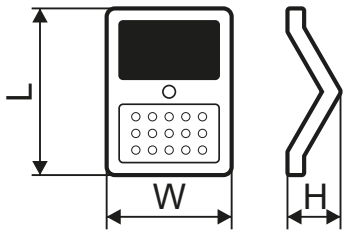

Corpuri de iluminat cu LED, de perete, cu panou fotovoltaic și detector de mișcare

TRACON					P_{max}	L x W x H (mm)	
LSLBB3W	3,2 W	400 lm	4.000 K	3,7 V / 2 Ah Li-ion	2,3 Wp	212 x 140 x 110	
LSLBW3W	3,2 W	400 lm	4.000 K	3,7 V / 2 Ah Li-ion	2,3 Wp	212 x 140 x 110	
LSLBB7W	6,8 W	800 lm	4.000 K	3,7 V / 4 Ah Li-ion	4,4 Wp	270 x 221 x 110	
LSLBW7W	6,8 W	800 lm	4.000 K	3,7 V / 4 Ah Li-ion	4,4 Wp	270 x 221 x 110	

Pornire și oprire,
 Alegerea modului de funcționare
 (modul funcționare A, B sau C)

Modul de funcționare „A”:
 Se aprinde automat în întuneric, și luminează timp de 5 ore cu 20% din fluxul luminos.

Modul de funcționare „B”:
 Se aprinde automat în întuneric când se detectează mișcare și luminează cu 100% flux luminos. Dacă nu se detectează mișcare timp de 20 secunde comută pe iluminare 3%.

Modul de funcționare „C”:
 Se aprinde automat în întuneric când se detectează mișcare și luminează cu 100% flux luminos. Dacă nu se detectează mișcare timp de 30 secunde decuplează.

CITIȚI CODUL!

- Vezi noutățile noastre
- Fiți informat