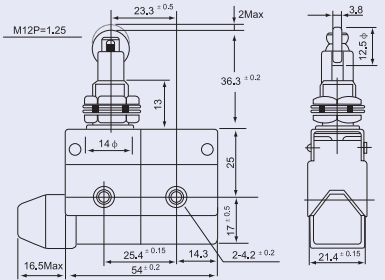

**Varianta cu tampon conic**

**Cursa de acționare (mm)**

**TRACON LS7310**

**Varianta cu rolă**

**Cursa de acționare (mm)**

**TRACON LS7311**

**Varianta cu rolă la 90°**

**Cursa de acționare (mm)**

**TRACON LS7312**

**Varianta cu arc și tijă**

**Cursa de acționare (°)**

**TRACON LS7166**