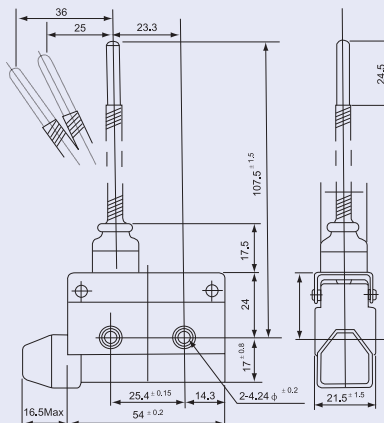

**Varianta cu tampon conic**

**Cursa de acționare (mm)**

**TRACON LS7310**

**Varianta cu rolă**

**Cursa de acționare (mm)**

**TRACON LS7311**

**Varianta cu rolă la 90°**

**Cursa de acționare (mm)**

**TRACON LS7312**

**Varianta cu arc și tijă**

**Cursa de acționare (°)**

**TRACON LS7166**