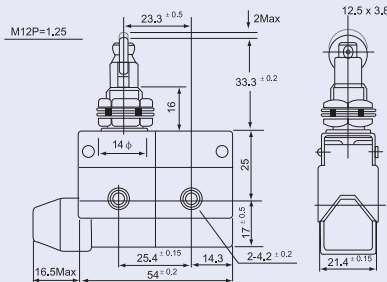

**Varianta cu tampon conic**

**Cursa de acționare (mm)**

**TRACON LS7310**

**Varianta cu rolă**

**Cursa de acționare (mm)**

**TRACON LS7311**

**Varianta cu rolă la 90°**

**Cursa de acționare (mm)**

**TRACON LS7312**

**Varianta cu arc și tijă**

**Cursa de acționare (°)**

**TRACON LS7166**