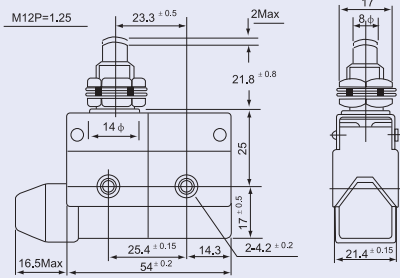

**Varianta cu tampon conic**

**Cursa de acționare (mm)**

**TRACON LS7310**

**Varianta cu rolă**

**Cursa de acționare (mm)**

**TRACON LS7311**

**Varianta cu rolă la 90°**

**Cursa de acționare (mm)**

**TRACON LS7312**

**Varianta cu arc și tijă**

**Cursa de acționare (°)**

**TRACON LS7166**